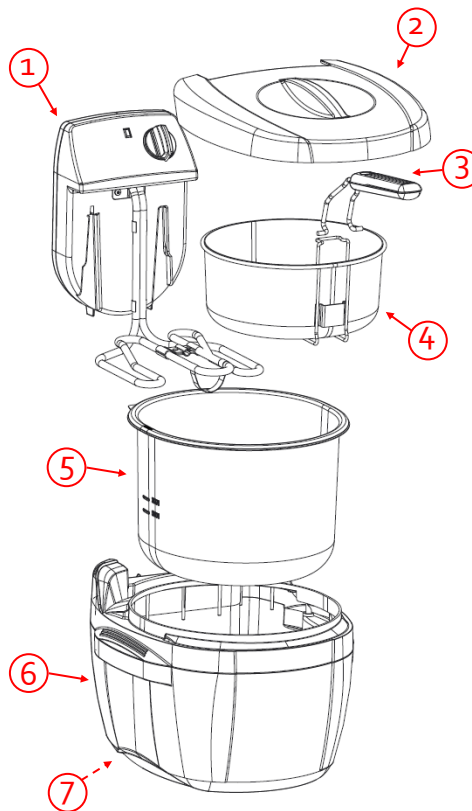

Fritteuse / Deep Fryer

FRYING SERIES

TSF 4209

Artikelnr.: 136107
Article No.: 136107

EAN Code EAN
5410585361079

- 3 L
- 2300 Watt
- 28x31x27 cm
- 2,5 kg

Turbo SF® 4209

Art. nr. Art. No.	Umschreibung Description	Menge Quantity
1	2FT636 Elektromontage 2300W FRITEL Turbo SF® 4209 Control panel 2300W FRITEL Turbo SF® 4209	1
2	2FT637 Staubdeckel Dust Lid	1
3	2FT638 Korbgriff Basket Handle	1
4	2FT421 Korb Basket	1
5	2FT307 Topf Oil container	1
6	2FT639 Gehäuse Housing	1
7	2FT602 Gleitschutzfüsse 4st. Non skid feet 4 pcs	1