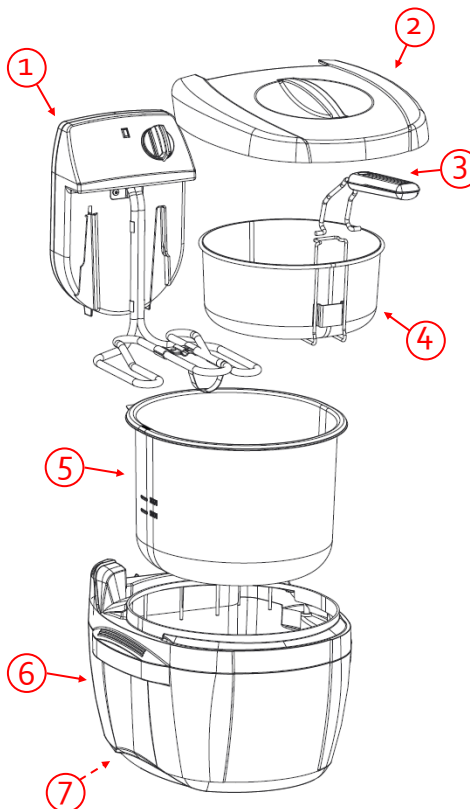

Friteuse

FRYING SERIES

TSF 4209

Artikelnr.: 136107
N° d'article: 136107

EAN Code EAN
5410585361079

- 3 L
- 2300 Watt
- 28x31x27 cm
- 2,5 kg

Turbo SF® 4209

Art. nr. No. d'art.	Omschrijving Dénomination	Aantal Nombre
1	2FT636 Elektromontage 2300W FRITEL Turbo SF® 4209 Electromontage CPL 2300W FRITEL Turbo SF® 4209	1
2	2FT637 Antistofdeksel Couvercle antipoussière	1
3	2FT638 Korfgreep Poignée panier	1
4	2FT421 Korf Panier	1
5	2FT307 Kuip Cuve	1
6	2FT639 Mantel Manteau	1
7	2FT602 Antislipvoetjes 4 st. Pieds antidérapants 4 pcs.	1

De verpakkingsdoos, stickers en gebruiksaanwijzing zijn niet separaat verkrijgbaar
L'emballage, les autocollants et le mode d'emploi ne sont pas disponible séparément