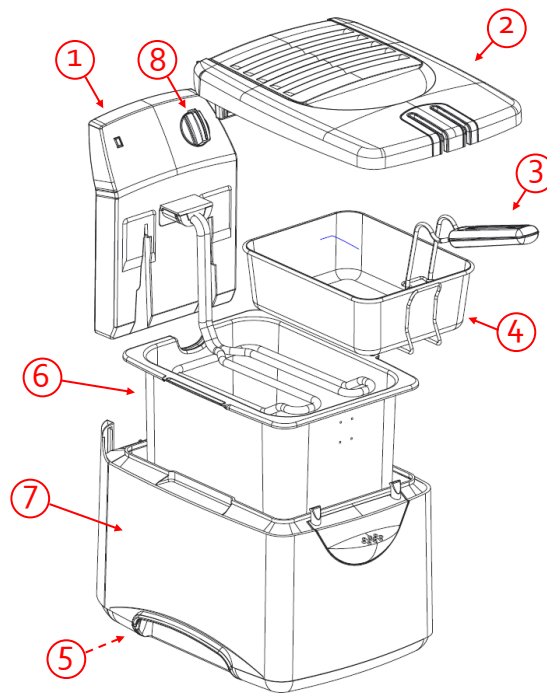

Fritteuse / Deep Fryer

FRYING SERIES

TSF 4178

Artikelnr.: 136142
Article No.: 136142

EAN Code EAN
5410585361420

- 3 L
- 2300 Watt
- 38x24,5x29 cm
- 3,2 kg

Turbo SF® 4178

Art. nr. No. d'art.	Omschrijving Dénomination	Aantal Nombre
1	2FT114 Elektromontage KPL TSF 4178 2300W Control panel CPL TSF 4178 2300W	1
2	2FT212 Filterdeckel KPL TSF 4178 Filter-lid CPL TSF 4178	1
3	2FT426 Korbgriff KPL Basket handle CPL	1
4	2FT416 Korf 4178/4160/4180/2160 Basket 4178/4160/4180/2160	1
5	2FT602 Antirutschfüße 4 St. Non-skid feet 4 pcs	4
6	2FT306 Topf aus Edelstahl TSF 4178 Bowl stainless steel TSF 4178	1
7	2FT506 Mantel KPL TSF 4178 Housing CPL TSF 4178	1
8	2FT619 Thermostatknopf Thermostat button	1

Die Verpackung, Aufkleber und Gebrauchsanleitung sind nicht separat erhältlich.
The packaging, stickers and user manual are not sold separately.

Stadsheide 11, B-3500 Hasselt

Belgien/Belgium

www.fritel.com