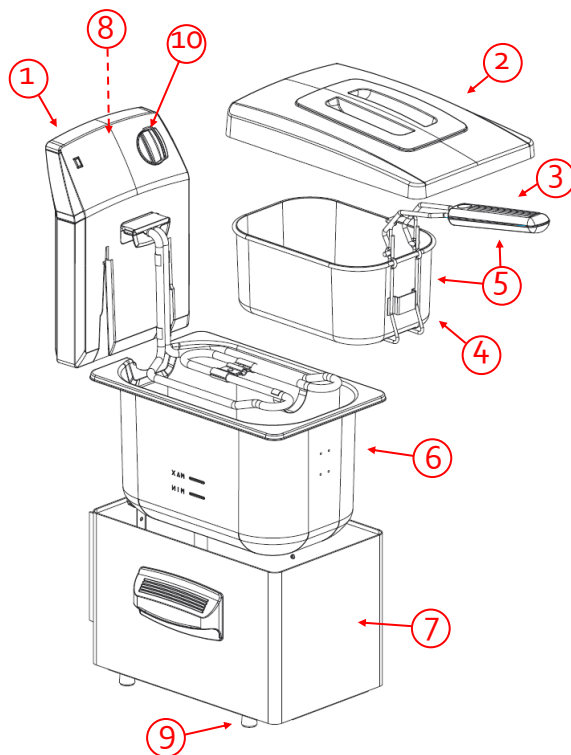

Fritteuse / Deep Fryer

FRYING SERIES

TSF 4551

Artikelnr.: 137141
N° d'article: 137141

EAN Code EAN
5410585371412

- 5 L
- 3000 Watt
- 42x27x31,4 cm
- 3,7 kg

Turbo SF® 4551

Art. nr. Art. No.	Umschreibung Description	Menge Quantity
1	2FT125 Elektromontage KPL TSF 4-5L 3000W Control panel CPL TSF 4-5L 3000W	1
2	2FT205 Antistaubdeckel TSF 4551 Anti-dust lid TSF 4551	1
3	2FT428 Korbgriff KPL 4-Serie NICHT 4212-4180 Basket handle CPL 4 series NOT 4212-4180	1
4	2FT413 Korb KPL 5L 4reeks Basket CPL 5L serie 4	1
5	2FT411 Korb + korbgriff KPL Basket + basket handle CPL	1
6	2FT311 Topf TSF 5L rechth. Bowl TSF 5L rect.	1
7	2FT503 Mantel TSF kPL 5L rechth. Housing TSF CPL 5L rect.	1
8	2FT605 Aufkleber fritteusentabelle Label frying table	1
9	2FT601 Antirutschfüße 4 St. Non-skid feet 4 pcs.	4
10	2FT619 Thermostatknopf Thermostat button	1