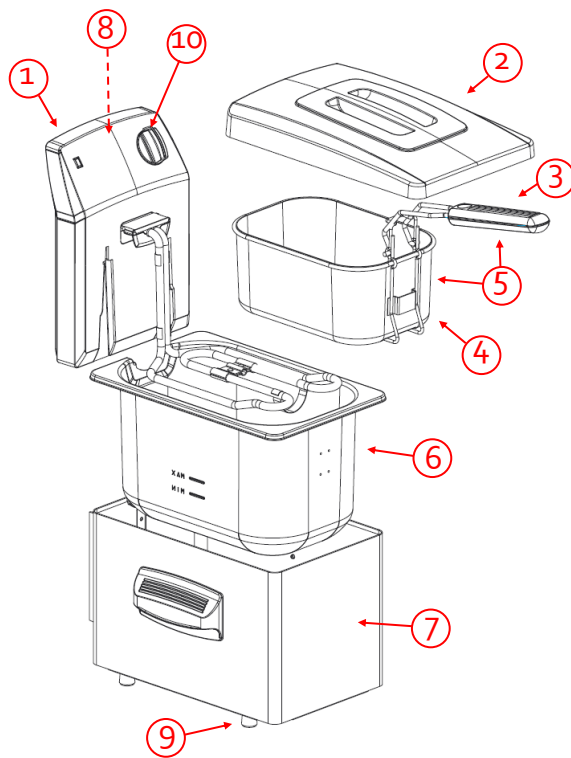

Friteuse

FRYING SERIES

TSF 4551

Artikelnr.: 137141
N° d'article: 137141

EAN Code EAN
5410585371412

- 5 L
- 3000 Watt
- 42x27x31,4 cm
- 3,7 kg

Turbo SF® 4551

Art. nr. No. d'art.	Omschrijving Dénomination	Aantal Nombre
1	2FT125 Elektromontage CPL TSF 4-5L 3000W Boîtier de commande CPL TSF 4-5L 3000W	1
2	2FT205 Antistofdeksel TSF 4551 Couvercle antipoussière TSF 4551	1
3	2FT428 Korfgreep CPL 4reeks NT 4212-4180 Poignée panier CPL serie4 pas 4212-4180	1
4	2FT413 Korf CPL 5L 4reeks Panier CPL 5L serie 4	1
5	2FT411 Korf + korfgreep CPL Panier + poignée panier CPL	1
6	2FT311 Kuip TSF 5L rechth. Cuve TSF 5L rect.	1
7	2FT503 Mantel TSF CPL 5L rechth. Manteau TSF CPL 5L rect.	1
8	2FT605 Bedrukking etiket Autocollant imprimé	1
9	2FT601 Antislipvoeten Pieds antidérapants	4
10	2FT619 Thermostaatknop Bouton thermostat	1

De verpakkingsdoos, stickers en gebruiksaanwijzing zijn niet separaat verkrijgbaar
L'emballage, les autocollants et le mode d'emploi ne sont pas disponible séparément