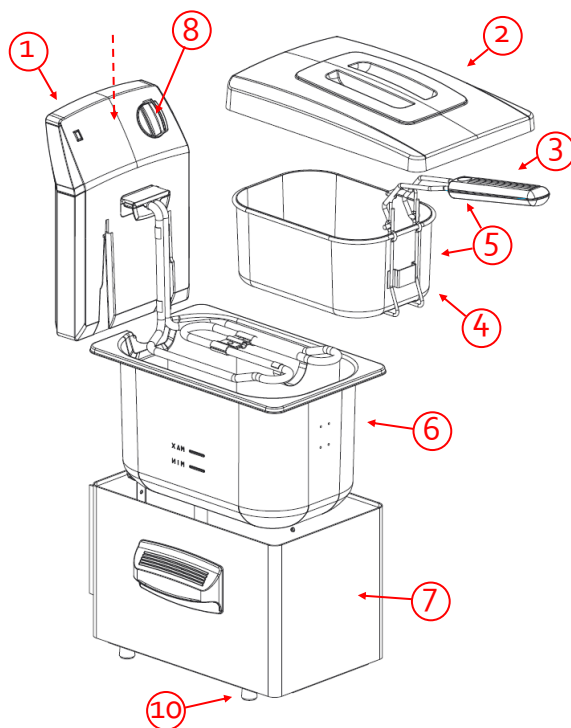

Fritteuse / Deep Fryer

FRYING SERIES

TSF 4050

Artikelnr.: 137205
Article No.: 137205

EAN Code EAN
5410585372051

- 2 L
- 2000 Watt
- 34x21x27,5 cm
- 2,6 kg

Turbo SF® 4050

Art. nr. Art. No.	Umschreibung Description	Menge Quantity
1 2FT103	Elektromontage KPL TSF 4050/4049 2000W Control panel CPL TSF 4050/4049 2000W	1
2 2FT201	Antistaubdeckel 4049/4050 Anti-dust lid 4049/4050	1
3 2FT428	Korbgriff KPL Basket handle CPL	1
4 2FT414	Korb CPL 4049/4050 Basket CPL 4049/4050	1
5 2FT410	Korb + Korbgriff KPL Basket + basket handle CPL	1
6 2FT304	Topf aus Edelstahl TSF 2L rechteckig Bowl stainless steel TSF 2L rect.	1
7 2FT508	Mantel TSF KPL 2L rechteckig Housing TSF CPL 2L rect.	1
8 2FT616	Thermostatknopf Thermostat button	1
9 2FT605	Aufkleber frittesentabelle Label frying table	1
10 2FT601	Antirutschfüße 4 St. Non-skid feet 4 pcs	4