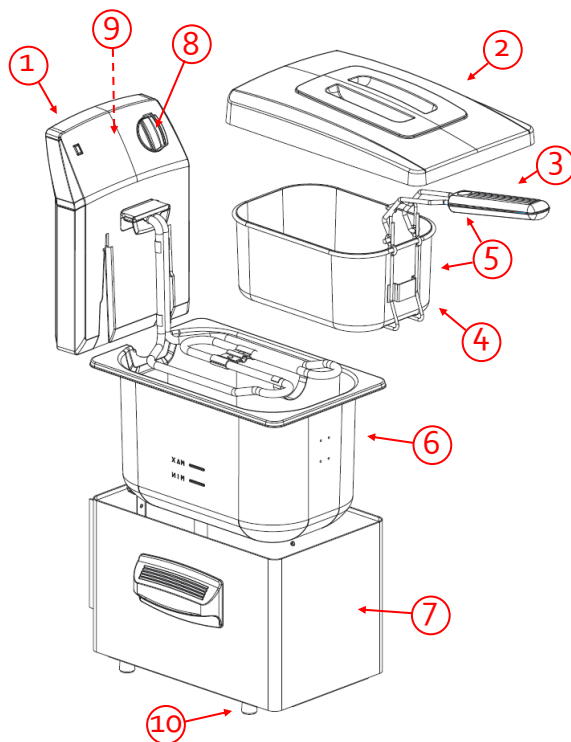

Friteuse

FRYING SERIES

TSF 4050

Artikelnr.: 137205
N° d'article: 137205

EAN Code EAN
5410585372051

- 2 L
- 2000 Watt
- 34x21x27,5 cm
- 2,6 kg

Turbo SF® 4050

Art. nr. No. d'art.	Omschrijving Dénomination	Aantal Nombre
1 2FT103	Elektromontage CPL TSF 4050/4049 2000W Boîtier de commande CPL TSF 4050/4049 2000W	1
2 2FT201	Antistofdeksel 4049/4050 Couvercle antipoussière s4049/4050	1
3 2FT428	Korfgreep CPL Poignée panier CPL	1
4 2FT414	Korf CPL 4049/4050 Panier CPL 4049/4050	1
5 2FT410	Korf + korfgreep CPL Panier + poignée panier CPL	1
6 2FT304	Kuip inox TSF 2L rechth. Cuve inox TSF 2L rect.	1
7 2FT508	Mantel TSF CPL 2L rechth. Manteau TSF CPL 2L rect.	1
8 2FT619	Thermostaatknop Bouton thermostat	1
9 2FT605	Etiket frituurtabel Etiquette tableau de friture	1
10 2FT601	Antislipvoetjes (4st) Pieds antidérapants (4pc)	4

De verpakkingsdoos, stickers en gebruiksaanwijzing zijn niet separaat verkrijgbaar
L'emballage, les autocollants et le mode d'emploi ne sont pas disponible séparément

Stadsheide 11, B-3500 Hasselt België

www.fritel.com