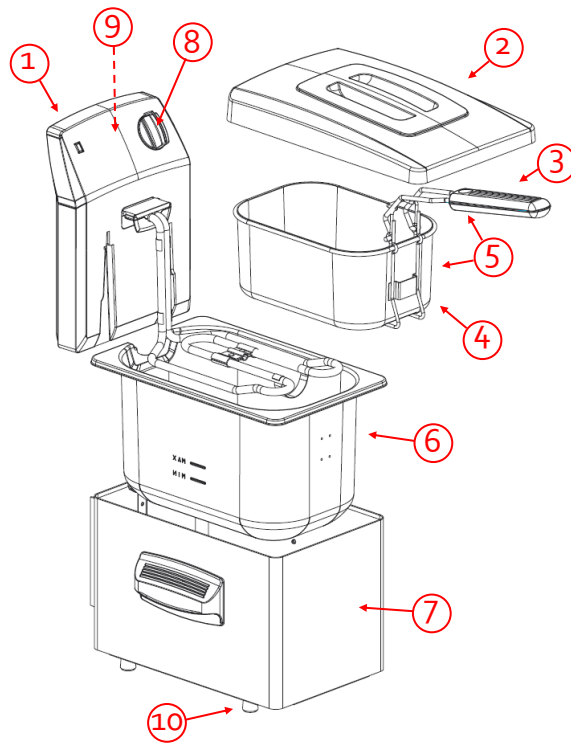

Fritteuse / Deep Fryer

FRYING SERIES

TSF 4049

Artikelnr.: 137206
Article No.: 137206

EAN Code EAN
5410585372068

- 2 L
- 1800 Watt
- 34x21x27,5 cm
- 2,6 kg

Turbo SF® 4049

Art. nr. Art. No.	Umschreibung Description	Menge Quantity
1	2FT103 Elektromontage KPL TSF 4050/4049 2000W Control panel CPL TSF 4050/4049 2000W	1
2	2FT201 Antistaubdeckel 4049/4050 Anti-dust lid 4049/4050	1
3	2FT428 Korbgriff KPL Basket handle CPL	1
4	2FT414 Korb CPL 4049/4050 Basket CPL 4049/4050	1
5	2FT410 Korb + Korbgriff KPL Basket + basket handle CPL	1
6	2FT304 Topf aus Edelstahl TSF 2L rechteckig Bowl stainless steel TSF 2L rect.	1
7	2FT508 Mantel TSF KPL 2L rechteckig Housing TSF CPL 2L rect.	1
8	2FT616 Thermostatknopf Thermostat button	1
9	2FT605 Aufkleber fritteusentabelle Label frying table	1
10	2FT601 Antirutschfüße 4 St. Non-skid feet 4 pcs	4

Die Verpackung, Aufkleber und Gebrauchsanleitung sind nicht separat erhältlich.
The packaging, stickers and user manual are not sold separately.

Stadsheide 11, B-3500 Hasselt Belgïe

www.fritel.com