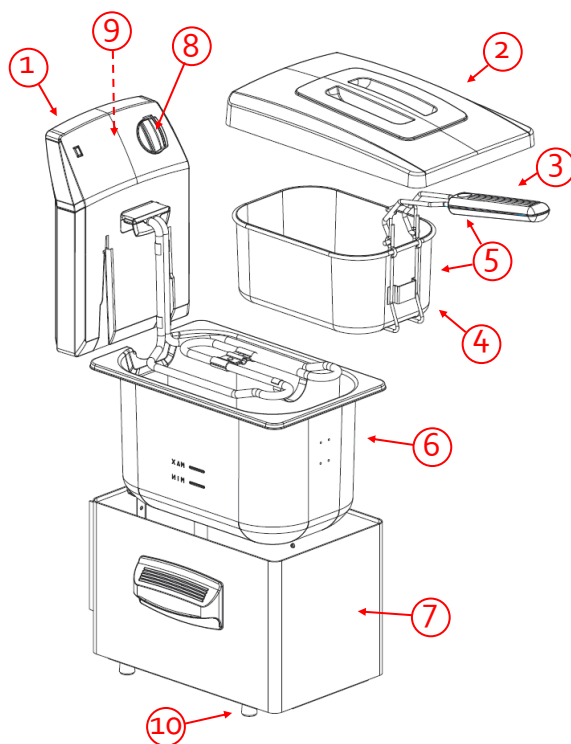

Friteuse

FRYING SERIES

TSF 4049

Artikelnr.: 137206
N° d'article: 137206

EAN Code EAN
5410585372068

- 2 L
- 1800 Watt
- 34x21x27,5 cm
- 2,6 kg

Turbo SF® 4049

Art. nr. No. d'art.	Omschrijving Dénomination	Aantal Nombre
1	2FT103 Elektromontage CPL TSF 4050/4049 2000W Boîtier de commande CPL TSF 4050/4049 2000W	1
2	2FT201 Antistofdeksel 4049/4050 Couvercle antipoussière s4049/4050	1
3	2FT428 Korfgreep CPL Poignée panier CPL	1
4	2FT414 Korf CPL 4049/4050 Panier CPL 4049/4050	1
5	2FT410 Korf + korfgreep CPL Panier + poignée panier CPL	1
6	2FT304 Kuip inox TSF 2L rechth. Cuve inox TSF 2L rect.	1
7	2FT508 Mantel TSF CPL 2L rechth. Manteau TSF CPL 2L rect.	1
8	2FT616 Thermostaatknop Bouton thermostat	1
9	2FT605 Etiket frituurtabel Etiquette tableau de friture	1
10	2FT601 Antislipvoetjes (4st) Pieds antidérapants (4pc)	4

De verpakkingsdoos, stickers en gebruiksaanwijzing zijn niet separaat verkrijgbaar
L'emballage, les autocollants et le mode d'emploi ne sont pas disponible séparément

Stadsheide 11, B-3500 Hasselt België

www.fritel.com