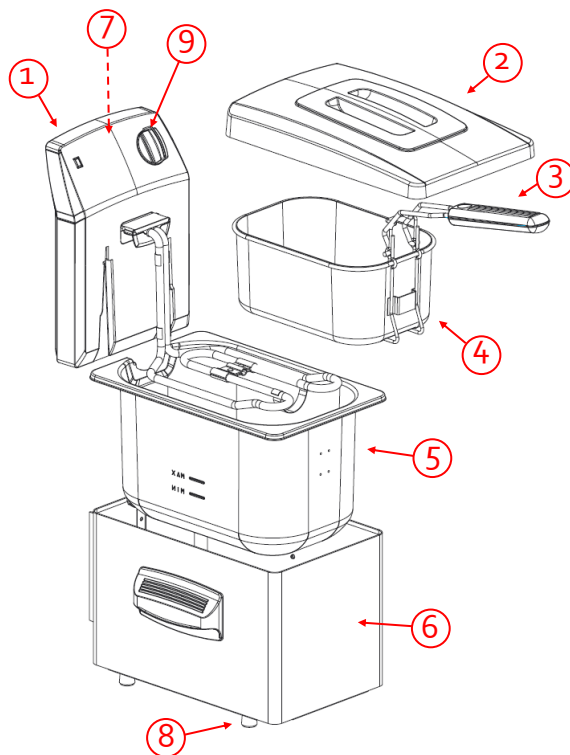

Fritteuse / Deep Fryer

TSF 4153

Artikelnr.: 137233
Article No.: 137233

EAN Code EAN
5410585372341

- 3 L
- 2200 Watt
- 38x24x29 cm
- 3,2 kg

Turbo SF® 4153

Art. nr. Art. No.	Umschreibung Description	Menge Quantity
1 2FT115	Elektromontage KPL TSF 4150/4153/4154/4170 2200W Control panel CPL 4150/4153/4154/4170 2200W	1
2 2FT202	Antistaubdeckel 4150/4153/4350 Anti-dust lid 4150/4153/4350	1
3 2FT428	Korbgriff KPL 4-Serie NICHT 4212-4180 Basket handle CPL 4 series NOT 4212-4180	1
4 2FT419	Korb TSF 3-4L 4-Serie rechteckig Basket TSF 3-4L 4 series rect.	1
5 2FT305	Topf TSF 3L 4-Serie rechteckig Bowl TSF 3L 4 series rect.	1
6 875109	Mantel TSF KPL 3L rechteckig Housing TSF CPL 3L rect.	1
7 2FT605	Aufkleber fritteusentabelle Label frying table	1
8 2FT601	Antirutschfüße 4 St. Non-skid feet 4 pcs.	4
9 2FT619	Thermostatknopf Thermostat button	1