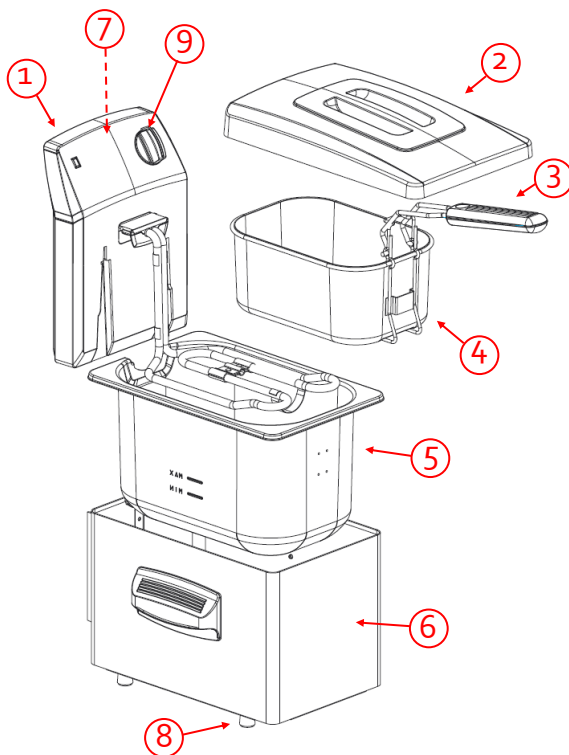

Fritteuse / Deep Fryer

FRYING SERIES

TSF 4150

Artikelnr.: 137230
Article No.: 137230

EAN Code EAN
5410585372303

- 3 L
- 2300 Watt
- 38x24,5x29 cm
- 3,2 kg

Turbo SF® 4150

Art. nr. Art. No.	Umschreibung Description	Menge Quantity
1	2FT115 Elektromontage KPL TSF 4150/4153/4154/4170 2300W Heating element CPL 4150/4153/4154/4170 2300W	1
2	2FT202 Antistaubdeckel 4150/4153/4350 Antidustlid 4150/4153/4350	1
3	2FT428 Korbgriff KPL 4-Serie NICHT 4212-4180 Basket handle CPL 4 series NOT 4212-4180	1
4	2FT419 Korb TSF 3-4L 4-Serie rechteckig Basket TSF 3-4L 4 series rect.	1
5	2FT305 Topf TSF 3L 4-Serie rechteckig Bowl TSF 3L 4 series rect.	1
6	2FT505 Mantel TSF KPL 3L rechteckig Housing TSF CPL 3L rect.	1
7	2FT605 Aufkleber fritteusentabelle Label frying table	1
8	2FT601 Antirutschfüße 4 St. Antiskidfeet 4 pcs.	4
9	2FT619 Thermostatknopf Thermostat button	1