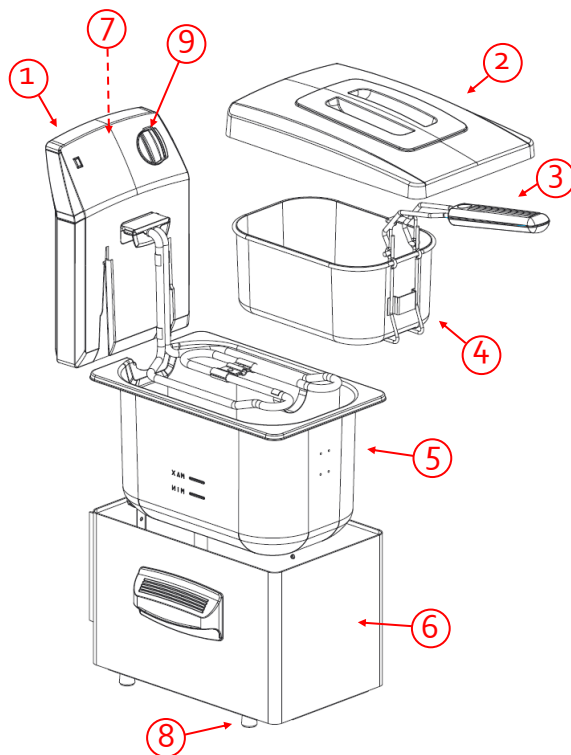

Friteuse

FRYING SERIES

TSF 4150

Artikelnr.: 137230
N° d'article: 137230

EAN Code EAN
5410585372303

- 3 L
- 2300 Watt
- 38x24,5x29 cm
- 3,2 kg

Turbo SF® 4150

Art. nr. No. d'art.	Omschrijving Dénomination	Aantal Nombre
1	2FT115 Elektromontage CPL TSF 4150/4153/4154/4170 2300W Boîtier de commande CPL 4150/4153/4154/4170 2300W	1
2	2FT202 Antistofdeksel 4150/4153/4350 Couvercle antipoussière 4150/4153/4350	1
3	2FT428 Korfgreep CPL 4reeks NT 4212-4180 Poignée panier CPL serie4 pas 4212-4180	1
4	2FT419 Korf TSF 3-4L 4reeks rechth. Panier TSF 3-4L serie 4 rect.	1
5	2FT305 Kuip TSF 3L 4reeks rechth. Cuve TSF 3L serie 4 rect.	1
6	2FT505 Mantel TSF CPL 3L rechth. Manteau TSF CPL 3L rect.	1
7	2FT605 Etiket frituurtabel Etiquette tableau de friture	1
8	2FT601 Antislipvoetjes (4st) Pieds antidérapants (4pc)	4
9	2FT619 Thermostaatknop Bouton thermostat	1