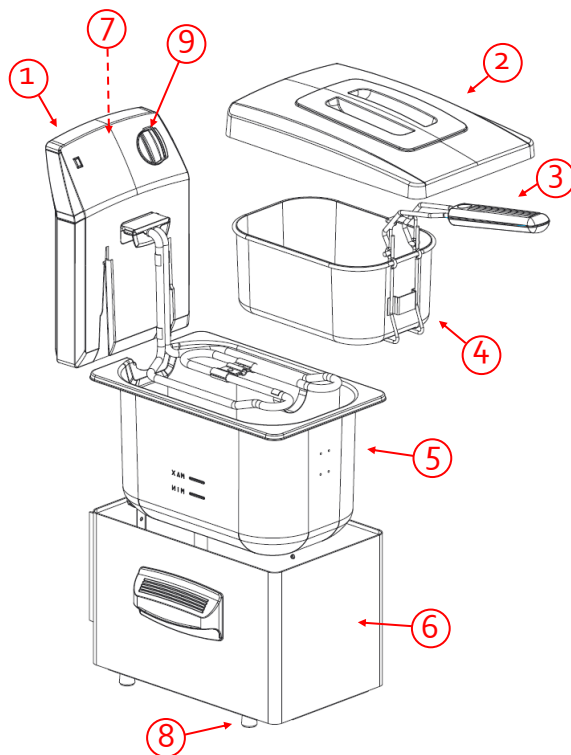

Fritteuse / Deep Fryer

FRYING SERIES

TSF 4350

Artikelnr.: 137260
Article No.: 137260

EAN Code EAN
5410585372600

- 4 L
- 2800 Watt
- 38x24,5x31 cm
- 3,3 kg

Turbo SF® 4350

Art. nr. Art. No.	Umschreibung Description	Menge Quantity
1	2FT123 Elektromontage KPL TSF 4350 2800W Control panel CPL TSF 4350 2800W	1
2	2FT202 Antistaubdeckel 4150/4153/4350 Antidustlid 4150/4153/4350	1
3	2FT428 Korbgriff KPL 4-Serie NICHT 4212-4180 Basket handle CPL 4 series NOT 4212-4180	1
4	2FT419 Korb TSF 3-4L 4-Serie rechteckig Basket TSF 3-4L 4 series rect.	1
5	2FT310 Topf TSF 3L 4-Serie rechteckig Bowl TSF 3L 4 series rect.	1
6	2FT512 Mantel TSF KPL 4L Housing TSF CPL 4L	1
7	2FT605 Aufkleber fritteusentabelle Label frying table	1
8	2FT601 Antirutschfüße 4 St. Non-skid feet 4 pcs.	4
9	2FT619 Thermostatknopf Thermostat button	1

Die Verpackung, Aufkleber und Gebrauchsanleitung sind nicht separat erhältlich.
The packaging, stickers and user manual are not sold separately.