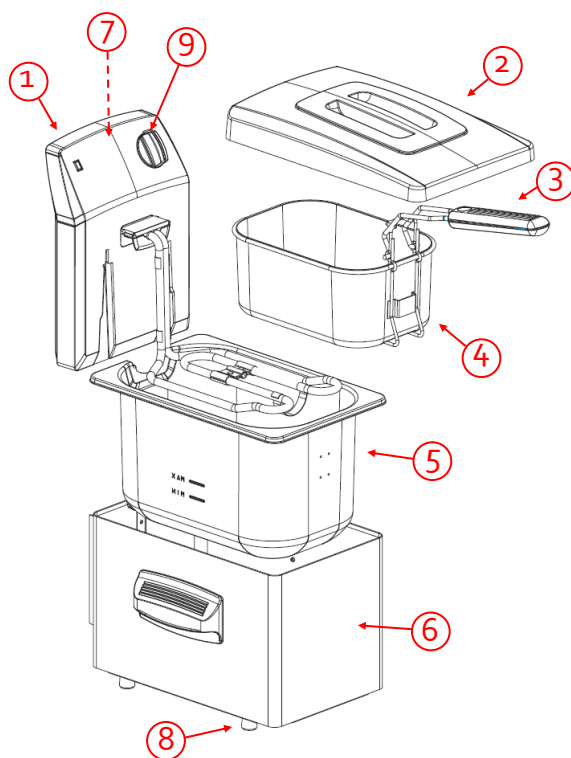

Friteuse

FRYING SERIES

TSF 4350

Artikelnr.: 137260
N° d'article: 137260

EAN Code EAN
5410585372600

- 4 L
- 2800 Watt
- 38x24,5x31 cm
- 3,3 kg

Turbo SF® 4350

Art. nr. No. d'art.	Omschrijving Dénomination	Aantal Nombre
1	2FT123 Elektromontage CPL TSF 4350 2800W Boîtier de commande CPL TSF 4350 2800W	1
2	2FT202 Antistofdeksel 4150/4153/4350 Couvercle antipoussière 4150/4153/4350	1
3	2FT428 Korfgreep CPL 4reeks NT 4212-4180 Poignée panier CPL serie4 pas 4212-4180	1
4	2FT419 Korf TSF 3-4L 4reeks rechth. Panier TSF 3-4L serie 4 rect.	1
5	2FT314 Kuip TSF 4L Cuve TSF 4L	1
6	2FT512 Mantel TSF CPL 4L Manteau TSF CPL 4L	1
7	2FT605 Etiket frituurtabel Etiquette tableau de friture	1
8	2FT601 Antislipvoetjes (4st) Pieds antidérapants (4pc)	4
9	2FT619 Thermostaatknop Bouton thermostat	1