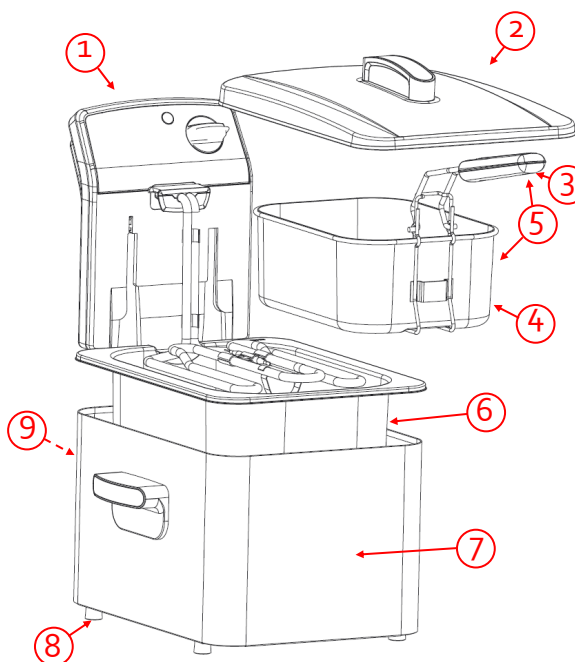

## Turbo SF® 4268

Artikelnr.: 137602  
Article No.: 137602

EAN Code EAN  
5410585376025

- 3,5 L
- 3200 Watt
- 29,5x38,0x26,5 cm

## Turbo SF® 4268

Art. nr. Art. No.	Umschreibung Description	Menge Quantity
1 2FT128	Elektromontage KPL TSF® 4268 3200W Control panel CPL TSF® 4268 3200W	1
2 2FT207	Antistaubdeckel TSF® 4268 Anti-dust lid TSF® 4268	1
3 2FT425	Korbgriff KPL TSF® 4268 Basket handle CPL TSF® 4268	1
4 2FT424	Korb TSF® 4268 Basket TSF® 4268	1
5 2FT409	Korb + korbgriff KPL TSF® 4268 Basket + basket handle CPL TSF® 4268	1
6 2FT312	Topf TSF® 4268 Bowl TSF® 4268	1
7 2FT514	Mantel gebürstetes Metall schwarz KPL TSF® 4268 Housing brushed metal black CPL TSF® 4268	1
8 2FT601	Antirutschfüße 4 St. Non-skid feet 4 pcs.	4
9 2FT608	Schiebebügel L+R Turbo SF® 2 Series+ JvR 25 + 4268 Sliding bracket L+R Turbo SF® 2 Series+ JvR 25 + 4268	2