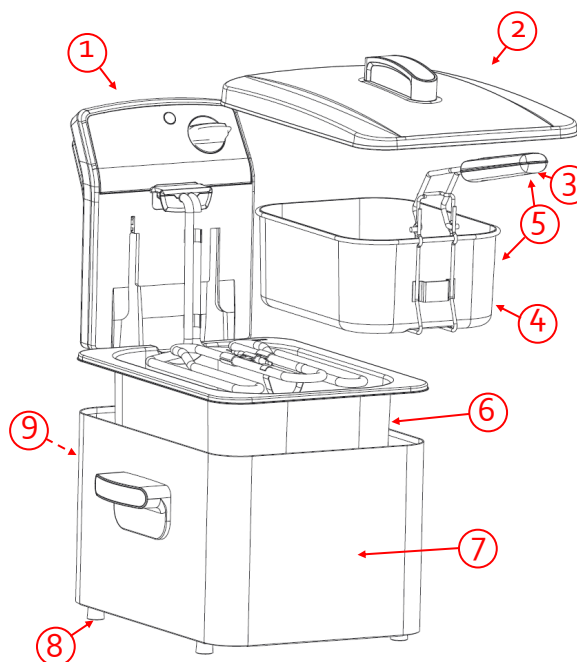

### Turbo SF® 4268

Artikelnr.: 137602  
N° d'article: 137602

EAN Code EAN  
5410585376025

- 3,5 L
- 3200 Watt
- 29,5x38,0x26,5 cm

## Turbo SF® 4268

Art. nr. No. d'art.	Omschrijving Dénomination	Aantal Nombre
1 2FT128	Elektromontage CPL TSF® 4268 3200W Boîtier de commande CPL TSF® 4268 3200W	1
2 2FT207	Deksel TSF® 4268 Couvercle TSF® 4268	1
3 2FT425	Korfgreep CPL TSF® 4268 Poignée panier CPL TSF® 4268	1
4 2FT424	Korf TSF® 4268 Panier TSF® 4268	1
5 2FT409	Korf + handgreep CPL TSF® 4268 rechth. Panier + poignée panier CPL TSF® 4268 rect.	1
6 2FT312	Kuip inox TSF® 4268 Cuve inox TSF® 4268	1
7 2FT514	Mantel geborsteld metaal zwart CPL TSF® 4268 Manteau métal brossé noir CPL TSF® 4268	1
8 2FT601	Antislipvoetjes (4st) Pieds antidérapants (4pc)	4
9 2FT608	Schuifbeugel links+rechts 2reeks + JvR + TSF® 4268 Glissiere gauche+droit serie2 + JvR + TSF® 4268	2