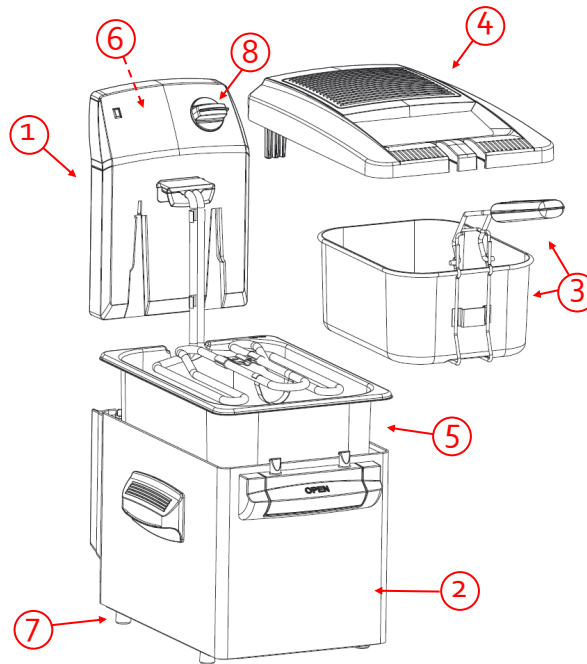

### TSF 4345

Artikelnr.: 137620  
Article No: 137620

EAN Code EAN  
5410585376209

- 4 L
- 2800 Watt
- 38x24,5x31 cm
- 3,3 kg

## Turbo SF® 4345

Art. nr. Art. No.	Umschreibung Description	Menge Quantity
1 2FT131	Elektromontage KPL TSF 4350 2800W Control panel CPL TSF 4350 2800W	1
2 2FL171	Mantel KPL TSF4345 Housing CPL TSF4345	1
3 2FL173	Korb KPL TSF4345 Basket CPL TSF4345	1
4 2FT226	Filterdeckel KPL TSF 4145 Filter lid CPL TSF 4145	1
5 2FT310	Topf TSF 4L rechthoekig Oil container TSF 4L rectangulaire	1
6 2FT605	Label bedrukking Label printing	1
7 2FT601	Gleitschutzfüsse 4 St. Non skid feet 4 pcs.	4
8 2FT619	Thermostatkнопf Thermostat knob	1