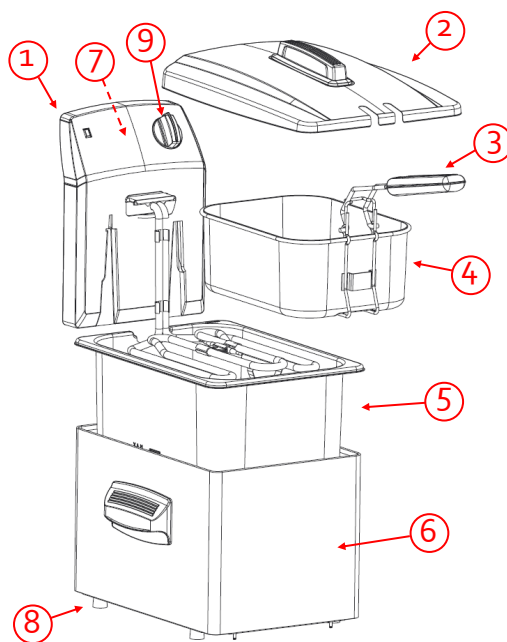

Fritteuse / Deep Fryer

FRYING SERIES

TSF 4154

Artikelnr.: 138251
Article No.: 138251

EAN Code EAN
5410585382517

- 3 L
- 2400 Watt
- 38x24,5x29 cm
- 3,2 kg

Turbo SF® 4154

Art. nr. Art. No.	Umschreibung Description	Menge Quantity
1	2FT115 Elektromontage KPL TSF 4150/4153/4154/4170 2400W Control panel CPL 4150/4153/4154/4170 2400W	1
2	2FT206 Antistaubdeckel TSF 3-4L 4reeks rechth. Anti-dust lid TSF 3-4L serie 4 rect.	1
3	2FT428 Korbgriff KPL 4-Serie NICHT 4212-4180 Basket handle CPL 4 series NOT 4212-4180	1
4	2FT419 Korb TSF 3-4L 4-Serie rechteckig Basket TSF 3-4L 4 series rect.	1
5	2FT305 Topf TSF 3L 4-Serie rechteckig Bowl TSF 3L 4 series rect.	1
6	2FT505 Mantel TSF CPL 3L rechth. Housing TSF CPL 3L rect.	1
7	2FT605 Aufkleber fritteusentabelle Label frying table	1
8	2FT601 Antirutschfüße 4 St. Non-skid feet 4 pcs.	4
9	2FT619 Thermostatkнопf Thermostat button	1

Die Verpackung, Aufkleber und Gebrauchsanleitung sind nicht separat erhältlich.
The packaging, stickers and user manual are not sold separately.