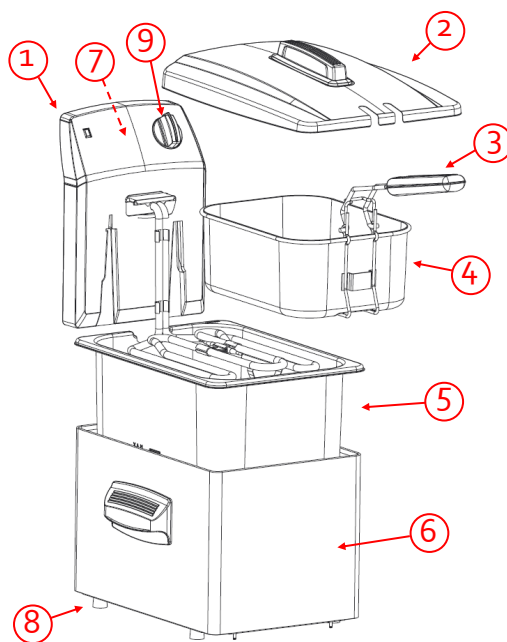

Friteuse

FRYING SERIES

TSF 4154

Artikelnr.: 138251
N° d'article: 138251

EAN Code EAN
5410585382517

- 3 L
- 2400 Watt
- 38x24,5x29 cm
- 3,2 kg

Turbo SF® 4154

Art. nr. No. d'art.	Omschrijving Dénomination	Aantal Nombre
1	2FT115 Elektromontage CPL TSF 4150/4153/4154/4170 2400W Boîtier de commande CPL 4150/4153/4154/4170 2400W	1
2	2FT206 Antistofdeksel CPL TSF 3-4L 4reeks rechth. Couvercle antipoussière CPL TSF 3-4L serie 4 rect.	1
3	2FT428 Korfgreep CPL 4reeks NT 4212-4180 Poignée panier CPL serie4 pas 4212-4180	1
4	2FT419 Korf TSF 3-4L 4reeks rechth. Panier TSF 3-4L serie 4 rect.	1
5	2FT305 Kuip TSF 3L 4reeks rechth. Cuve TSF 3L serie 4 rect.	1
6	2FT505 Mantel TSF CPL 3L rechth. Manteau TSF CPL 3L rect.	1
7	2FT605 Etiket frituurtabel Etiquette tableau de friture	1
8	2FT601 Antislipvoetjes (4st) Pieds antidérapants (4pc)	4
9	2FT619 Thermostaatknop Bouton thermostat	1

De verpakkingsdoos, stickers en gebruiksaanwijzing zijn niet separaat verkrijgbaar
L'emballage, les autocollants et le mode d'emploi ne sont pas disponible séparément