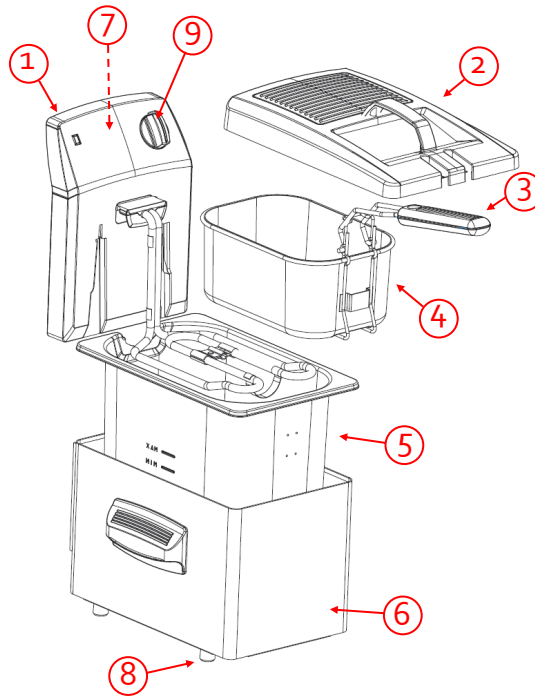

Fritteuse / Deep Fryer

FRYING SERIES

TSF 4170

Artikelnr.: 138262
Article No.: 138262

EAN Code EAN
5410585382623

- 3 L
- 2300 Watt
- 38x24,5x29 cm
- 3,2 kg

Turbo SF® 4170

Art. nr. Art. No.	Umschreibung Description	Menge Quantity
1	2FT115 Elektromontage KPL 2400W Control panel CPL 2400W	1
2	2FT215 Filterdeckel KPL 3-4L Filter-lid CPL 3-4L	1
3	2FT428 Korbgriff KPL 4-Serie NICHT 4212-4180 Basket handle CPL 4 series NOT 4212-4180	1
4	2FT419 Korb TSF 3-4L 4reeks rechth. Basket TSF 3-4L serie 4 rect.	1
5	2FT305 Topf TSF 3L 4reeks rechth. Bowl TSF 3L serie 4 rect.	1
6	2FT505 Mantel TSF KPL 3L rechth. Housing TSF CPL 3L rect.	1
7	2FT605 Aufkleber fritteusentabelle Label frying table	1
8	2FT601 Antirutschfüße 4 St. Non-skid feet 4 pcs.	4
9	2FT619 Thermostatknopf Thermostat button	1

Die Verpackung, Aufkleber und Gebrauchsanleitung sind nicht separat erhältlich.
The packaging, stickers and user manual are not sold separately.