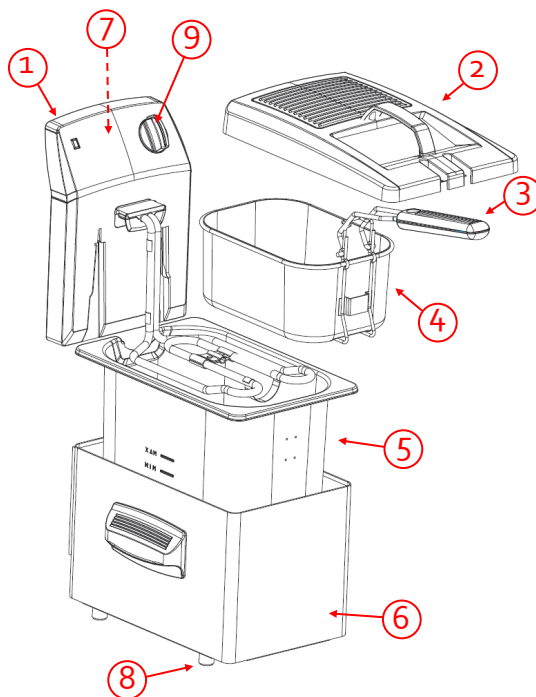

Friteuse

FRYING SERIES

TSF 4170

Artikelnr.: 138262
N° d'article: 138262

EAN Code EAN
5410585382623

- 3 L
- 2400 Watt
- 38x24,5x29 cm
- 3,2 kg

Turbo SF® 4170

Art. nr. No. d'art.	Omschrijving Dénomination	Aantal Nombre
1	2FT109 Elektromontage cpl 2400W Boîtier de commande 2400W cpl	1
2	2FT215 Filterdeksel CPL 3-4L 4reeks Couvercle filtrant CPL 3-4L serie4	1
3	2FT428 Korfgreep CPL 4reeks NT 4212-4180 Poignée panier CPL serie 4 pas 4212-4180	1
4	2FT419 Korf TSF 3-4L 4reeks rechth. Panier TSF 3-4L serie 4 rect.	1
5	2FT305 Kuip TSF 3L 4reeks rechth. Cuve TSF 3L serie 4 rect.	1
6	2FT505 Mantel TSF 3L rechth. Manteau TSF 3L rect.	1
7	2FT605 Etiket frituurtabel Etiquette tableau de friture	1
8	2FT601 Antislipvoetjes (4st) Pieds antidérapants (4pc)	4
9	2FT619 Thermostaatknop Bouton thermostat	1