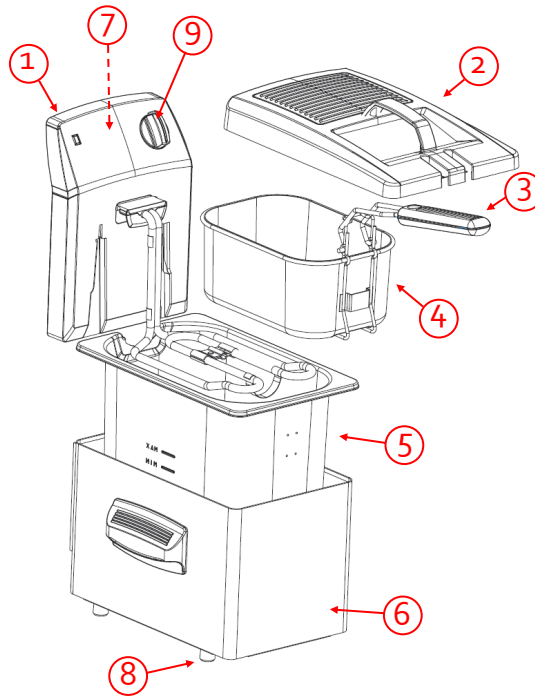

Fritteuse / Deep Fryer

FRYING SERIES

TSF 4371

Artikelnr.: 138281
Article No.: 138281

EAN Code EAN
5410585382814

- 4 L
- 3200 Watt
- 38x24,5x31 cm
- 3,6 kg

Turbo SF® 4371

| Art. nr. Art. No. | Umschreibung Description | Menge Quantity |
|----------------------|--|-------------------|
| 1 | 2FT125 Elektromontage KPL 3200W Control panel CPL with 3200W | 1 |
| 2 | 2FT215 Filterdeckel KPL 3-4L Filter-lid CPL 3-4L | 1 |
| 3 | 2FT428 Korbgriff KPL 4-Serie NICHT 4212-4180 Basket handle CPL 4 series NOT 4212-4180 | 1 |
| 4 | 2FT419 Korb TSF 3-4L 4reeks rechth. Basket TSF 3-4L serie 4 rect. | 1 |
| 5 | 2FT310 Topf TSF 4L 4reeks rechth. Bowl TSF 4L serie 4 rect. | 1 |
| 6 | 2FT512 Mantel TSF 4L rechth. Housing TSF 3L rect. | 1 |
| 7 | 2FT605 Aufkleber fritteusentabelle Label frying table | 1 |
| 8 | 2FT601 Antirutschfüße 4 St. Non-skid feet 4 pcs. | 4 |
| 9 | 2FT619 Thermostatknopf Thermostat button | 1 |