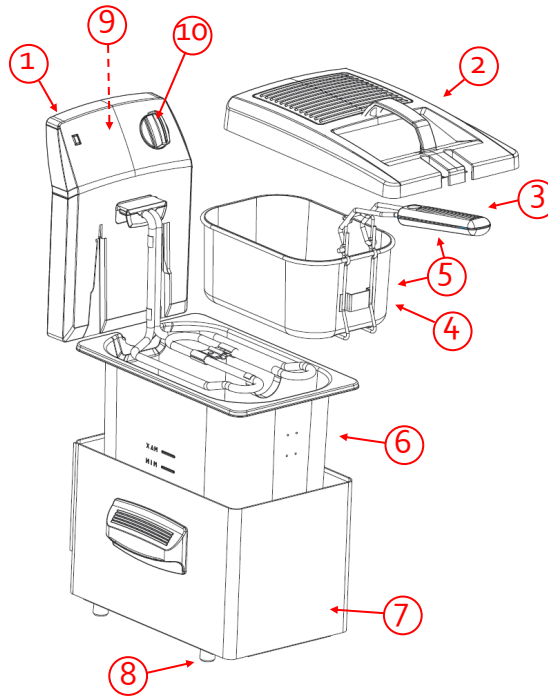

## Fritteuse / Deep Fryer

FRYING SERIES

**TSF 4571**

Artikelnr.: 138300  
Article No.: 138300

EAN Code EAN  
5410585383002

- 5 L
- 3200 Watt
- 40,5x27x31,4 cm
- 3,9 kg

## Turbo SF® 4571

| Art. nr.<br>Art. No. | Umschreibung<br>Description  | Menge<br>Quantity |
|----------------------|--|-------------------|
| 1                    | 2FL000 Elektromontage KPL 3200W<br>Control panel CPL with 3200W                          | 1                 |
| 2                    | 2FT211 Filterdeckel TSF KPL 5L rechth.<br>Filter lid TSF KPL 5L rect.                    | 1                 |
| 3                    | 2FT428 Korbgriff KPL 4-Serie NICHT 4212-4180<br>Basket handle CPL 4 series NOT 4212-4180 | 1                 |
| 4                    | 2FT413 Korb 5L 4reeks<br>Basket 5L serie4  | 1                 |
| 5                    | 2FT411 Korb + korbgriff KPL 5L<br>Basket + Basket handle CPL 5L                          | 1                 |
| 6                    | 2FT311 Topf TSF 5L rechth.<br>Bowl TSF 5L rect.  | 1                 |
| 7                    | 2FT503 Mantel TSF 5L rechth.<br>Housing TSF 5L rect.                                     | 1                 |
| 8                    | 2FT601 Antirutschfüße 4 St.<br>Non-skid feet 4 pcs.                                      | 4                 |
| 9                    | 2FT605 Aufkleber fritteusentabelle<br>Label frying table                                 | 1                 |
| 10                   | 2FT619 Thermostatknopf<br>Thermostat button  | 1                 |