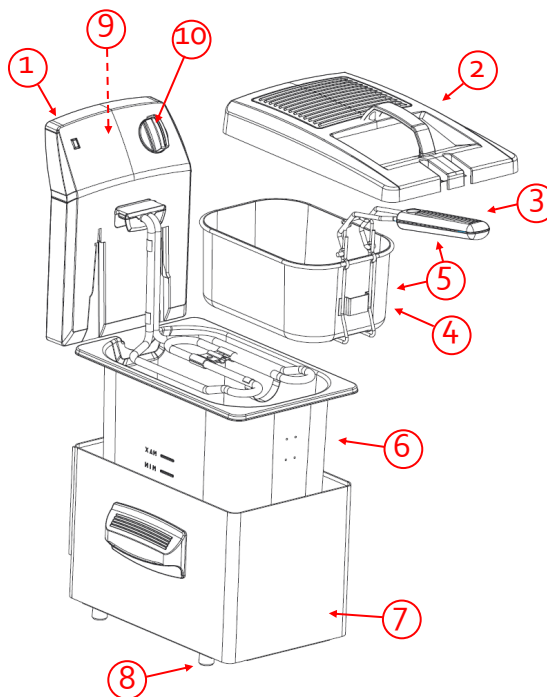

Friteuse

FRYING SERIES

TSF 4571

Artikelnr.: 138300
N° d'article: 138300

EAN Code EAN
5410585383002

- 5 L
- 3200 Watt
- 40,5x27x31,4 cm
- 3,9 kg

Turbo SF® 4571

Art. nr. No. d'art.	Omschrijving Dénomination	Aantal Nombre
1	2FL000 Elektromontage CPL 3200W Boîtier de commande 3200W CPL	1
2	2FT211 Filterdeksel TSF 5L rechth. Couvercle filtrant TSF 5L rect.	1
3	2FT428 Korfgreep CPL 4reeks NT 4212-4180 Poignée panier CPL serie 4 pas 4212-4180	1
4	2FT413 Korf 5L 4reeks Panier 5L serie4	1
5	2FT411 Korf + korfgreep CPL 5L Panier + poignée panier CPL 5L	1
6	2FT311 Kuip inox TSF 5L rechth. Cuve inox TSF 5L rect.	1
7	2FT503 Mantel TSF 5L rechth. Manteau TSF 5L rect.	1
8	2FT601 Antislipvoeten 4st Pieds antidérapants 4pcs	4
9	2FT605 Etiket frituurtabel Etiquette tableau de friture	1
10	2FT619 Thermostaatknop Bouton thermostat	1