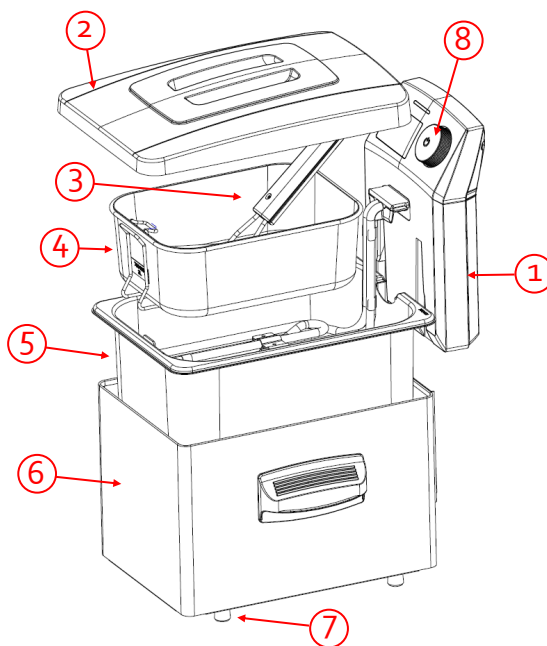

Fritteuse / Deep Fryer

FRYING SERIES

FRY 5150

Artikelnr.: 138400
Article No.: 138400

EAN Code EAN
5410585384009

- 3 L
- 2300 Watt

FryTastic 5150

Art. nr. Art. No.	Umschreibung Description	Menge Quantity
1	2FT117 Elektromontage KPL FRY 5150 2300W Control panel CPL FRY 5150 with 2300W	1
2	2FT202 Antistaubdeckel TSF 3L rechteckig Anti-dust lid TSF 3L rect.	1
3	2FT428 Korbgriff KPL TSF Basket handle CPL TSF	1
4	2FT419 Korb TSF 3L rechteckig Basket TSF 3L rect.	1
5	2FT305 Topf TSF 3L rechteckig Bowl TSF 3L rect.	1
6	2FI509 Mantel TSF 3L rechteckig Housing TSF 3L rect.	1
7	2FT601 Antirutschfüße TSF 4r-Serie 4 St. Non-skid feet TSF 4 series 4 pcs.	4
8	2FT634 Thermostatknopf Thermostat button	1