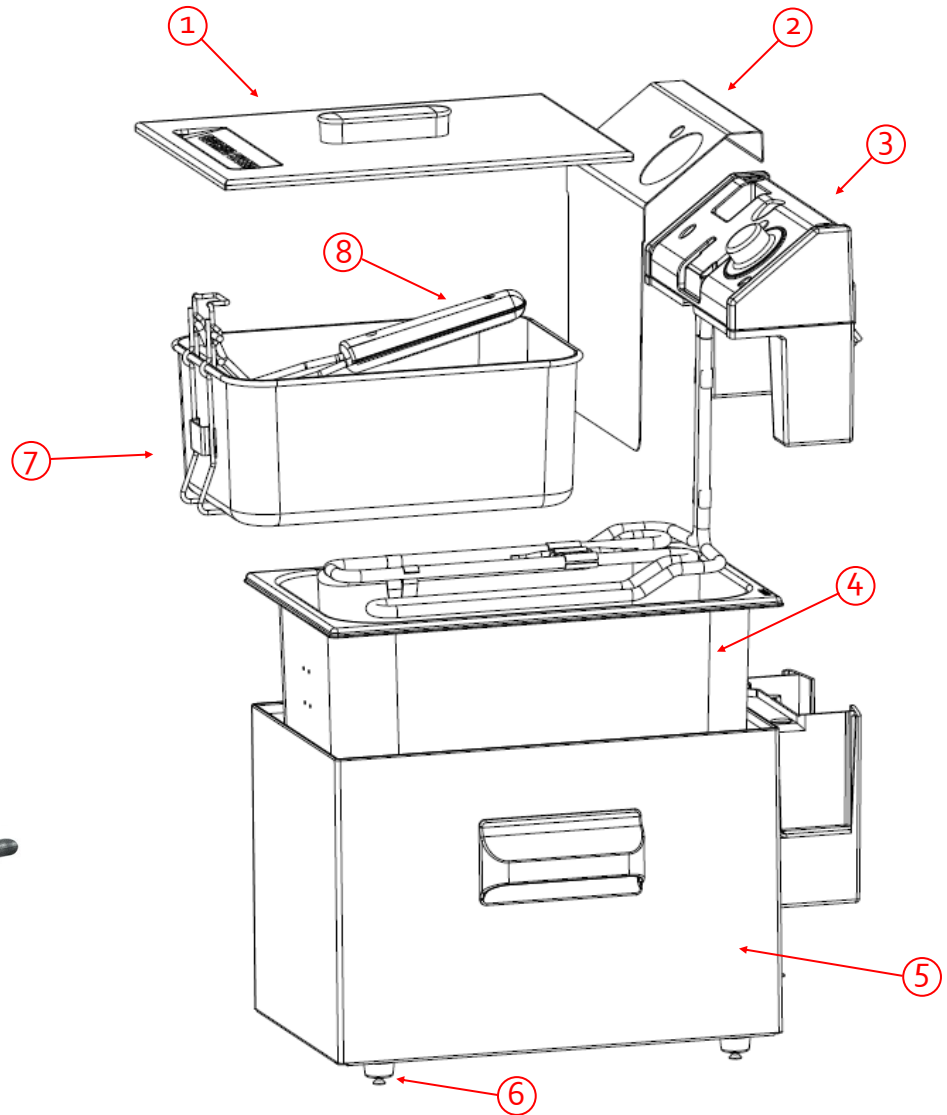

FRYING SERIES

Profi 3355

Artikelnr.: 139004
 Articen°: 139004

EAN Code EAN
 5410585333038

- 4 L
- 3200 Watt
- 39 x 26,5 x 28 cm
- 4,1 kg

Art. No.	Umschreibung Description	Menge Quantity
1 2PL655	Staubdeckel KPL Profi 3355 Dust lid CPL Profi 3355	1
2 2PL602	Abdeckplatte Profi 3355 Covering plate Profi 3355	1
3 2PL101	Elektromontage KPL 3200W Profi 3355 Control panel CPL 3200W Profi 3355	1
4 2PL302	Topf Profi 3355 Oil container Profi 3355	1
5 2PL657	Gehäuse KPL Profi 3355 Housing CPL Profi 3355	1
6 2PL606	Gleitschutzfüsse Profi Non skid feet Profi	4
7 2PL404	Korb Profi 3355 Basket Profi 3355	1
8 2PL407	Korbgriff KPL Profi 3355 Basket handle CPL Profi 3355	1