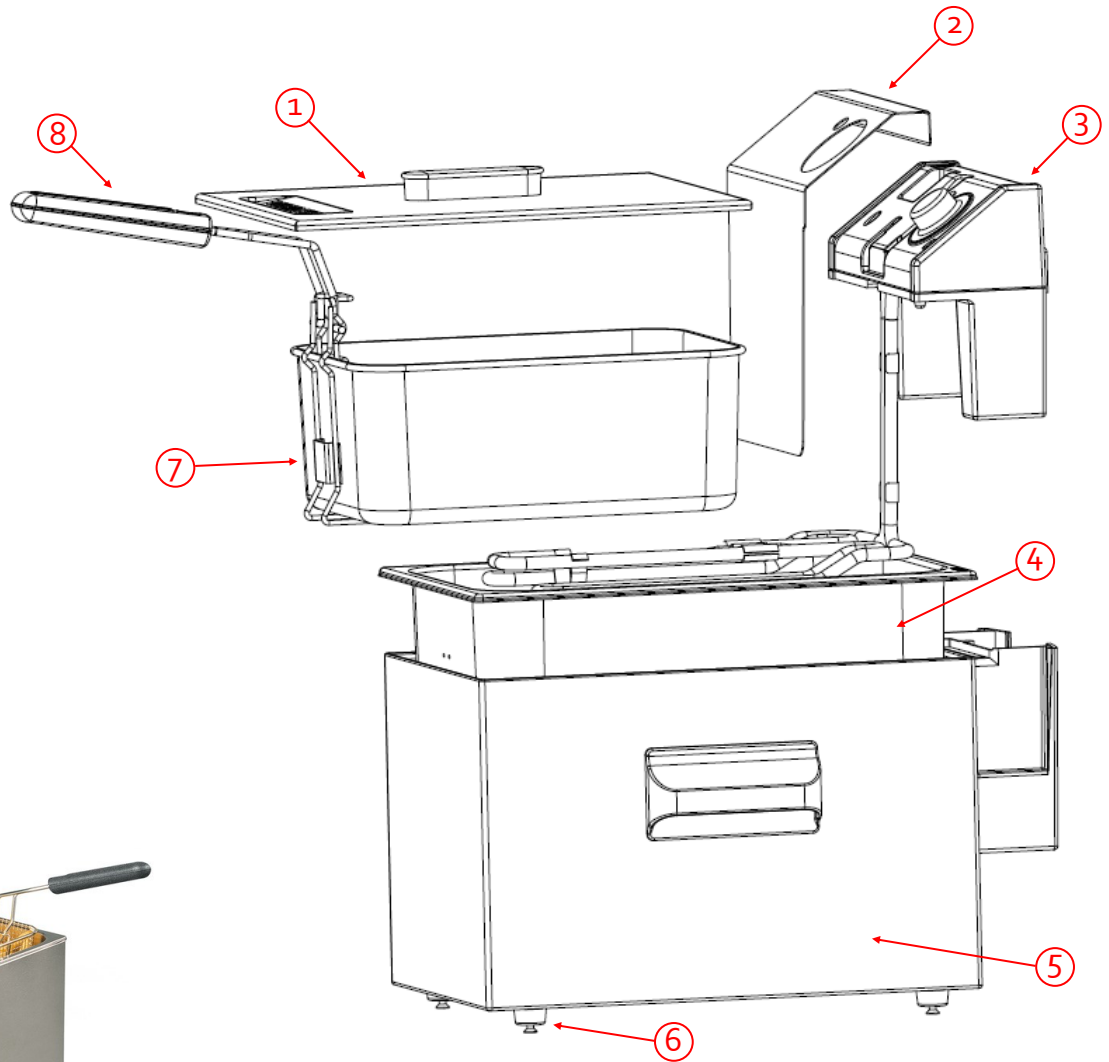

FRYING SERIES

## Profi 3505

Artikelnr.: 139056  
N° d'article: 139056

EAN Code EAN  
5410585333038

- 5 L
- 3200 Watt
- 37,5x 24 x 28 cm
- 4 kg

Art. nr. No. d'art.	Omschrijving Dénomination	Aantal Nombre
1 2PL654	Antistofdeksel CPL Profi 3505 Couvercle antipoussière CPL Profi 3505	1
2 2PL603	Afdekplaat Profi 3505 Couverture Profi 3505	1
3 2PL101	Elektromontage KPL 3200W Profi 3505 Electromontage CPL 3200W Profi 3505	1
4 2PL303	Kuip Profi 3505 Cuve Profi 3505	1
5 2PL656	Mantel KPL Profi 3505 Manteau CPL Profi 3505	1
6 2PL606	Antislipvoetjes Profi Pieds antidérapants Profi	4
7 2PL405	Korf Profi 3505 Panier Profi 3505	1
8 2PL407	Korfgreep KPL Profi 3505 Poignée panier CPL Profi 3505	1