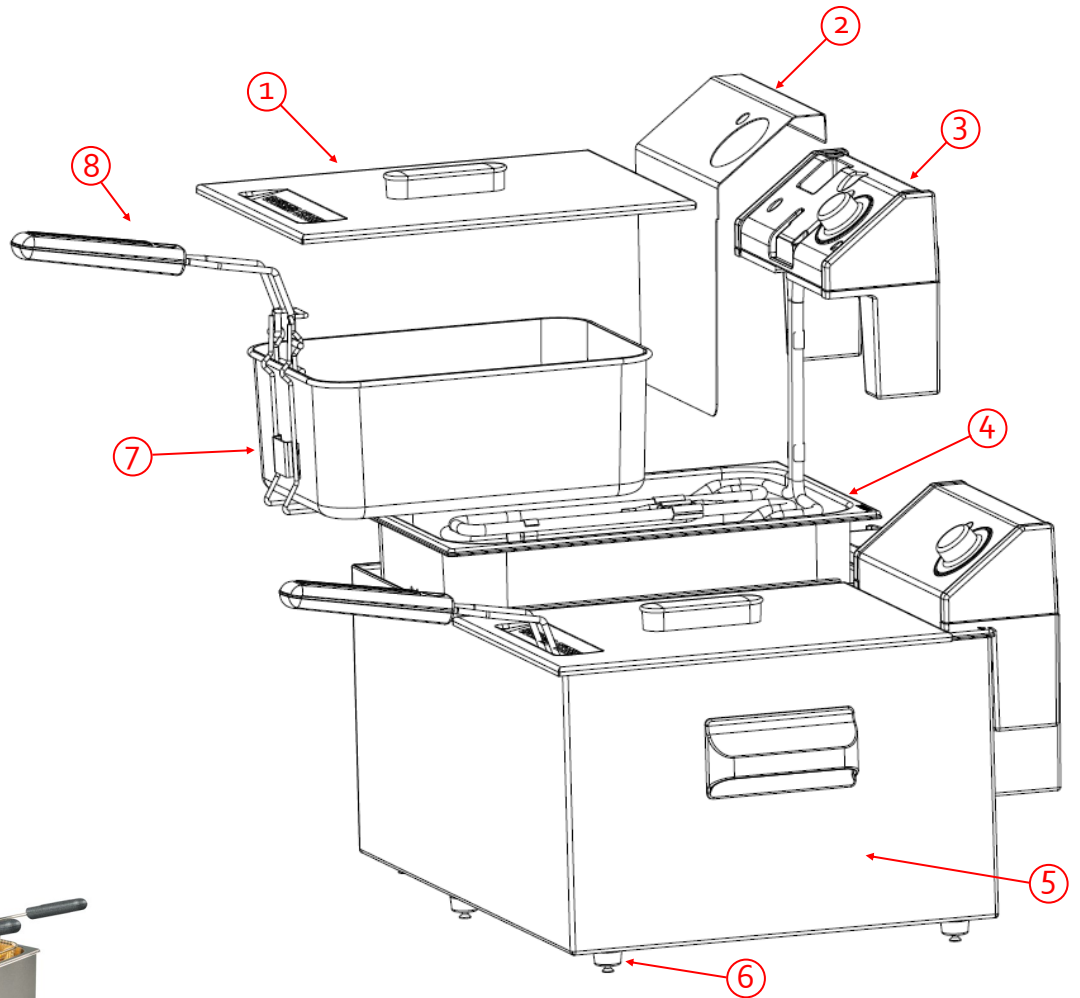

FRYING SERIES

**Profi 3855**

Artikelnr.: 139078  
 Articen°: 139078

EAN Code EAN  
 5410585333069

- 2x5 L
- 2x3200 Watt
- 40 x 50 x 28 cm
- 8 kg

Art. nr.	Art. No.	Umschreibung Description	Menge Quantity
1	2PL654	Staubdeckel KPL Profi 3855 Dust lid CPL Profi 3855	1
2	2PL602	Abdeckplatte Profi 3855 Covering plate Profi 3855	1
3	2PL101	Elektromontage KPL 3200W Profi 3855 Control panel CPL 3200W Profi 3855	1
4	2PL302	Topf Profi 3855 Oil container Profi 3855	1
5	2PL658	Gehäuse KPL Profi 3855 Housing CPL Profi 3855	1
6	2PL606	Gleitschutzfüsse Profi Non skid feet Profi	4
7	2PL404	Korb Profi 3855 Basket Profi 3855	1
8	2PL407	Korbgriff KPL Profi 3855 Basket handle CPL Profi 3855	1