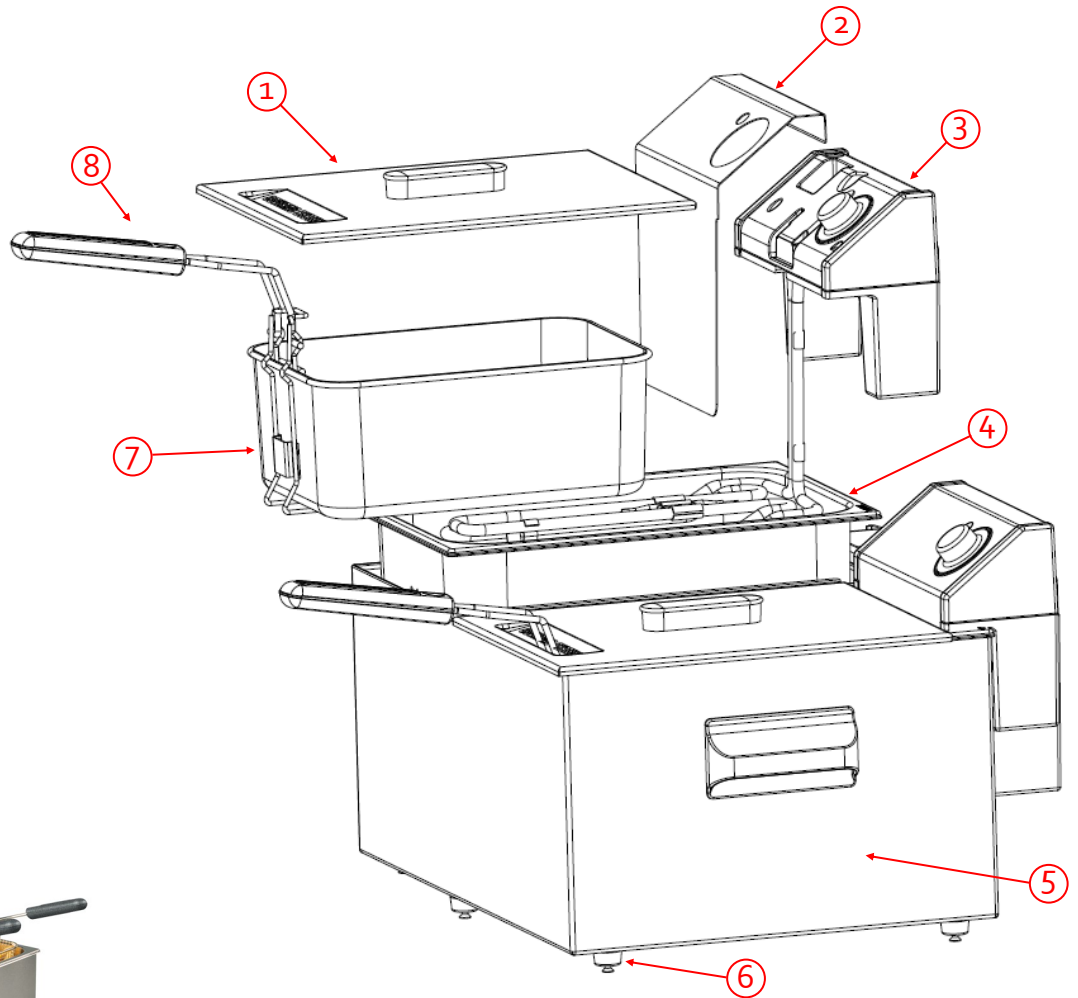

FRYING SERIES

Profi 3855

Artikelnr.: 139078
N° d'article: 139078

EAN Code EAN
5410585333069

- 2x5 L
- 2x3200 Watt
- 40 x 50 x 28 cm
- 8 kg

Art. nr.	No. d'art.	Omschrijving Dénomination	Aantal Nombre
1	2PL654	Antistofdeksel CPL Profi 3855 Couvercle antipoussière CPL Profi 3855	1
2	2PL602	Afdekplaat Profi 3855 Couverture Profi 3855	1
3	2PL101	Elektromontage KPL 3200W Profi 3855 Electromontage CPL 3200W Profi 3855	1
4	2PL302	Kuip Profi 3855 Cuve Profi 3855	1
5	2PL658	Mantel KPL Profi 3855 Manteau CPL Profi 3855	1
6	2PL606	Antislipvoetjes Profi Pieds antidérapants Profi	4
7	2PL404	Korf Profi 3855 Panier Profi 3855	1
8	2PL407	Korfgreep KPL Profi 3855 Poignée panier CPL Profi 3855	1