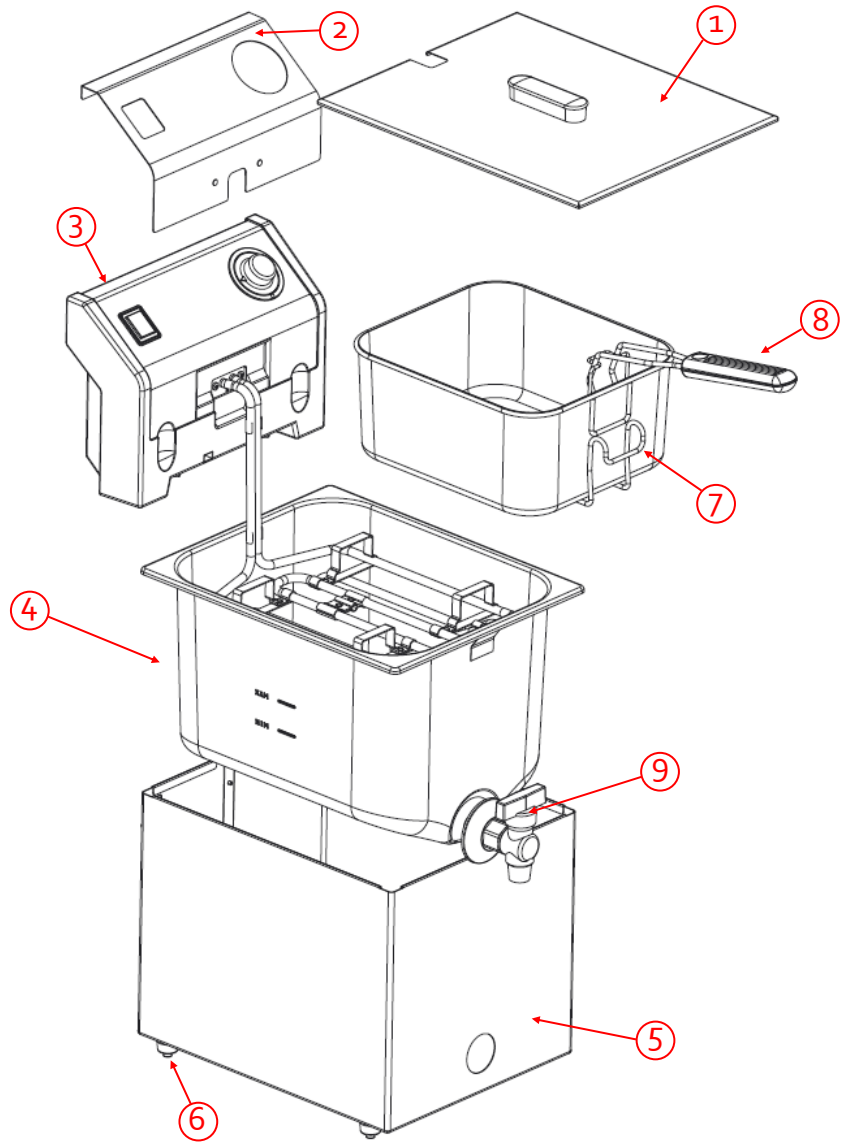

Fritteuse/Deep fryer

FRYING SERIES

Profi 4620

Artikelnr.: 139141

Articlen°: 139141

EAN Code EAN

5410585391410

- 8 L
- 3300 Watt
- 49,5 x 27 x 36,3 cm
- 6,2 kg

Art. nr.	Umschreibung	Menge
Art. No.	Description	Quantity
1	Staubdeckel KPL Profi 4620 Dust lid CPL Profi 4620	1
2	Abdeckplatte Profi 4620 Covering plate Profi 4620	1
3	Elektromontage KPL 3300W Profi 4620 Control panel CPL 3300W Profi 4620	1
4	Topf Profi 4620 Oil container Profi 4620	1
5	Gehäuse KPL Profi 4620 Housing CPL Profi 4620	1
6	Gleitschutzfüsse Profi Non skid feet Profi	4
7	Korb Profi 4620 Basket Profi 4620	1
8	Korbgriff KPL Profi 4620 Basket handle CPL Profi 4620	1
9	Hahn Profi Tap Profi	1