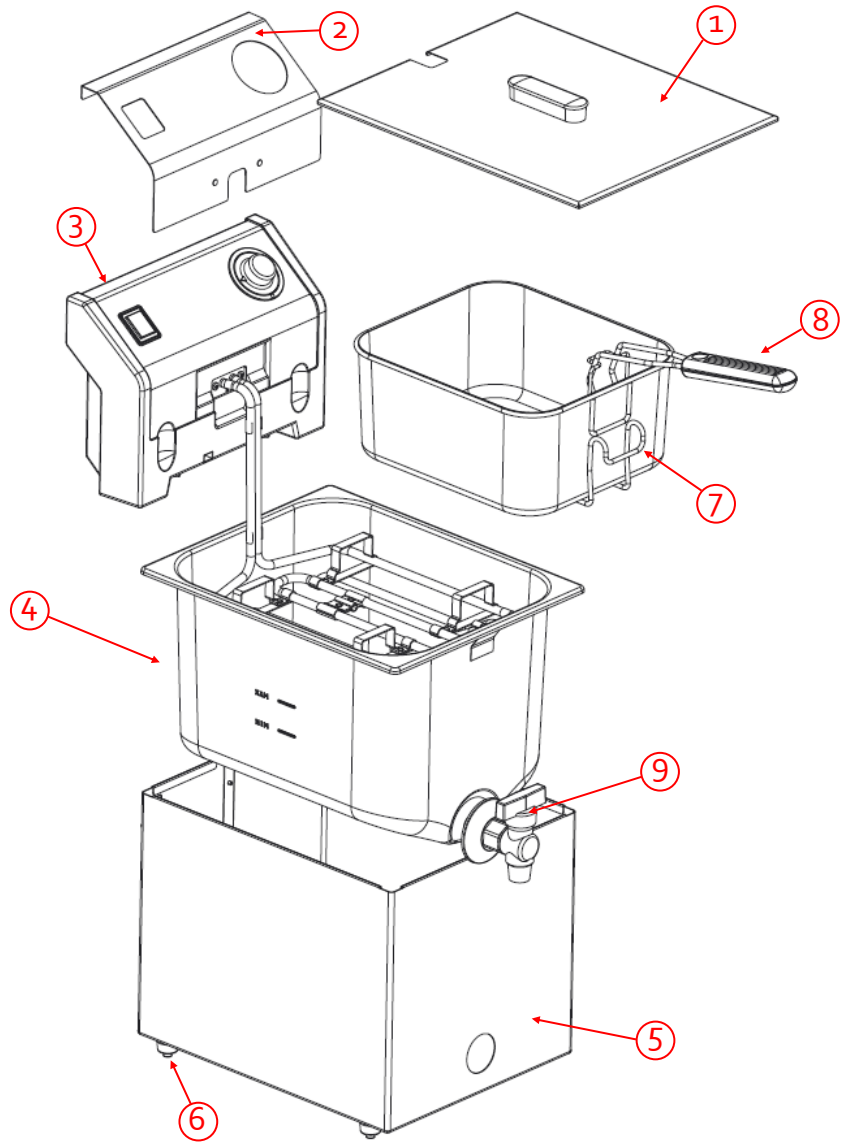

FRYING SERIES

Profi 4620

Artikelnr.: 139141
N° d'article: 139141

EAN Code EAN
5410585391410

- 8 L
- 3300 Watt
- 49,5 x 27 x 36,3 cm
- 6,2 kg

Art. nr. No. d'art.	Omschrijving Dénomination	Aantal Nombre
1 2PL653	Antistofdeksel CPL Profi 4620 Couvercle antipoussière CPL Profi 4620	1
2 2PL604	Afdeksplaat Profi 4620 Couverture Profi 4620	1
3 2PL104	Elektromontage KPL 3200W Profi 4620 Electromontage CPL 3200W Profi 4620	1
4 2PL301	Kuip Profi 4620 Cuve Profi 4620	1
5 2PL660	Mantel KPL Profi 4620 Manteau CPL Profi 4620	1
6 2PL606	Antislipvoetjes Profi Pieds antidérapants Profi	4
7 2PL408	Korf Profi 4620 Panier Profi 4620	1
8 2PL406	Korfgreep KPL Profi 4620 Poignée panier CPL Profi 4620	1
9 2PL624	Leegloopkraan Profi Robinet Profi	1