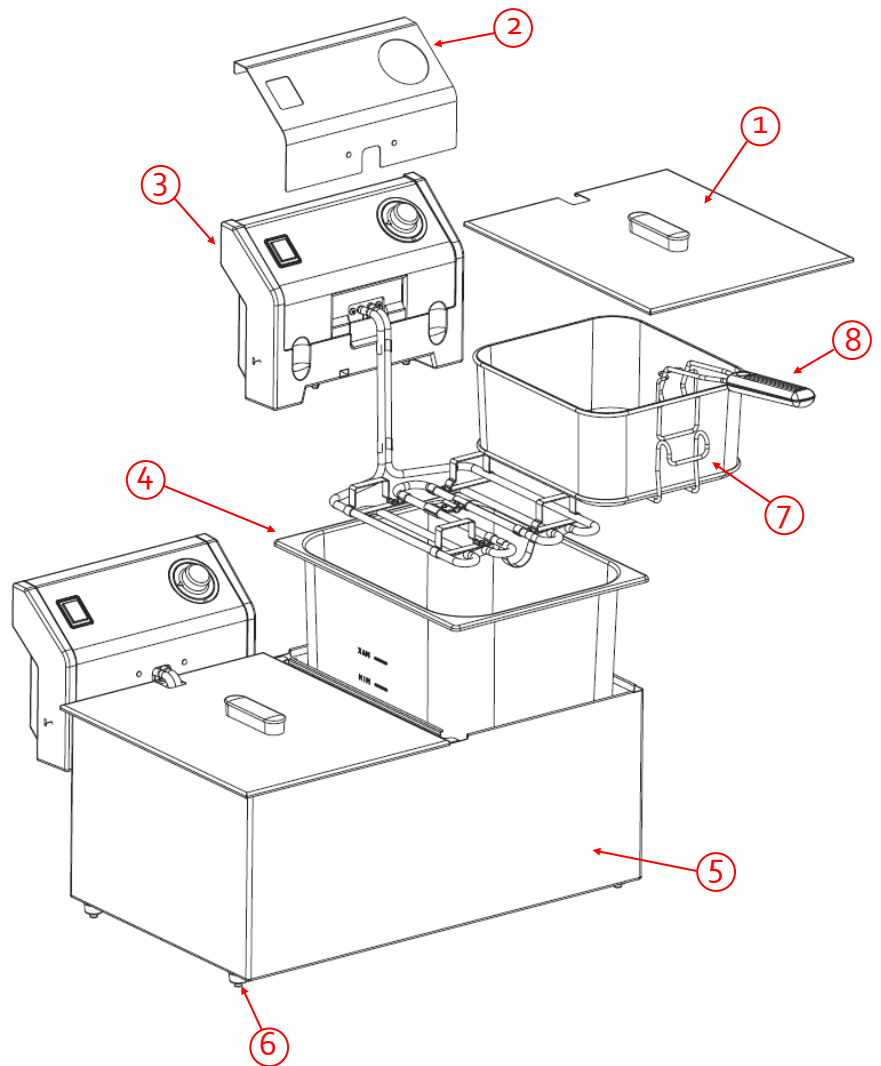

Fritteuse/Deep fryer

FRYING SERIES

Profi 4905

Artikelnr.: 139142

Articlen°: 139142

EAN Code EAN

5410585391427

- 2x8 L
- 2x3300 Watt
- 42 x 54 x 33 cm
- 9,4 kg

Art. nr.	Art. No.	Umschreibung Description	Menge Quantity
1	2PL653	Staubdeckel KPL Profi 4905 Dust lid CPL Profi 4905	1
2	2PL604	Abdeckplatte Profi 4905 Covering plate Profi 4905	1
3	2PL104	Elektromontage KPL 3300W Profi 4905 Control panel CPL 3300W Profi 4905	1
4	2PL304	Topf Profi 4905 Oil container Profi 4905	1
5	2PL661	Gehäuse KPL Profi 4905 Housing CPL Profi 4905	1
6	2PL606	Gleitschutzfüsse Profi Non skid feet Profi	4
7	700159	Korb Profi 4905 Basket Profi 4905	1
8	700158	Korbgriff KPL Profi 4905 Basket handle CPL Profi 4905	1