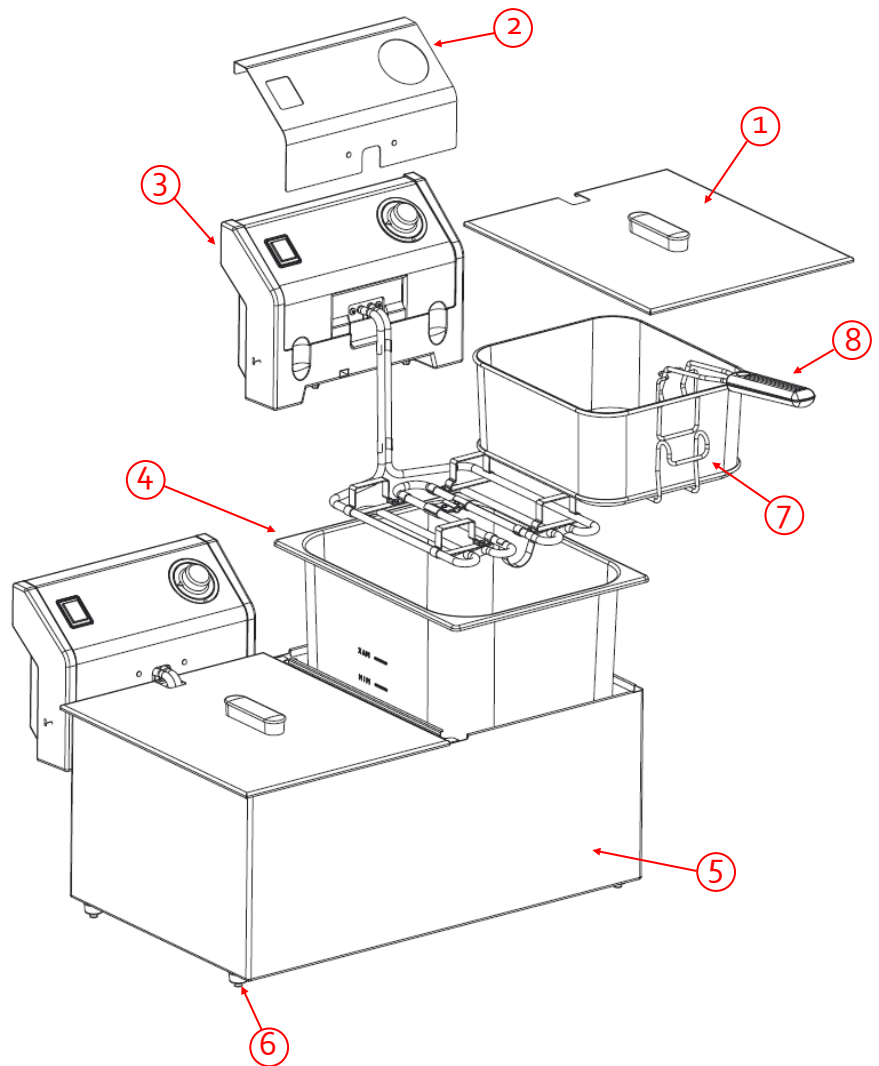

FRYING SERIES

Profi 4905

Artikelnr.: 139142
N° d'article: 139142

EAN Code EAN
5410585391427

- 2x8 L
- 2x3300 Watt
- 42 x 54 x 33 cm
- 9,4 kg

Art. nr. No. d'art.	Omschrijving Dénomination	Aantal Nombre
1 2PL653	Antistofdeksel CPL Profi 4905 Couvercle antipoussière CPL Profi 490	1
2 2PL604	Afdekplaat Profi 4905 Couverture Profi 4905	1
3 2PL104	Elektromontage KPL 3200W Profi 4905 Electromontage CPL 3200W Profi 4905	1
4 2PL304	Kuip Profi 4905 Cuve Profi 4905	1
5 2PL661	Mantel KPL Profi 4905 Manteau CPL Profi 4905	1
6 2PL606	Antislipvoetjes Profi Pieds antidérapants Profi	4
7 700159	Korf Profi 4905 Panier Profi 4905	1
8 700158	Korfgreep KPL Profi 4905 Poignée panier CPL Profi 4905	1