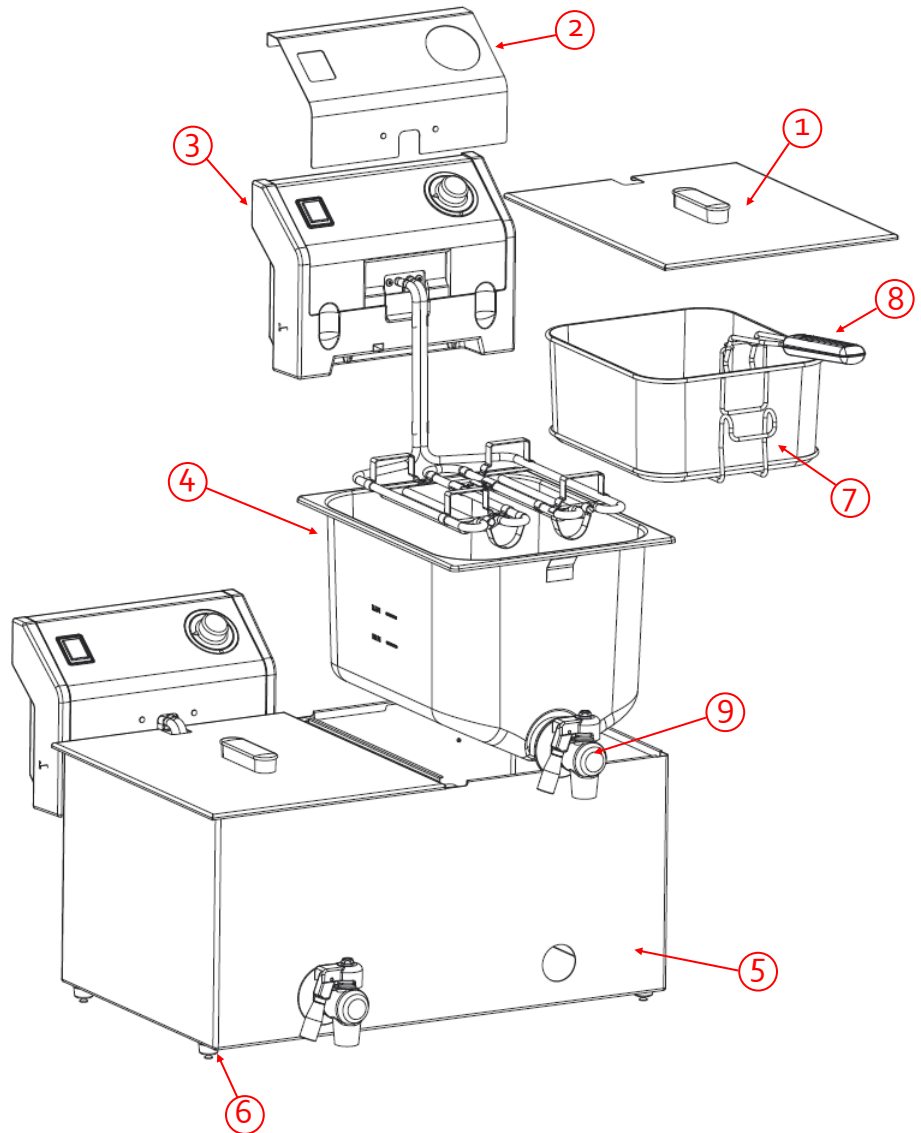

Fritteuse/Deep fryer

FRYING SERIES

Profi 4920

Artikelnr.: 139143
 Articen°: 139143

EAN Code EAN
 5410585391434

- 2x8 L
- 2x3300 Watt
- 49,5 x 54 x 36,3 cm
- 11,5 kg

Art. nr. Art. No.	Umschreibung Description	Menge Quantity
1 2PL653	Staubdeckel KPL Profi 4920 Dust lid CPL Profi 4920	1
2 2PL604	Abdeckplatte Profi 4920 Covering plate Profi 4920	1
3 2PL104	Elektromontage KPL 3300W Profi 4920 Control panel CPL 3300W Profi 4920	1
4 2PL301	Topf Profi 4920 Oil container Profi 4920	1
5 2PL662	Gehäuse KPL Profi 4920 Housing CPL Profi 4920	1
6 2PL606	Gleitschutzfüsse Profi Non skid feet Profi	4
7 2PL408	Korb Profi 4920 Basket Profi 4920	1
8 2PL406	Korbgriff KPL Profi 4920 Basket handle CPL Profi 4920	1
9 2PL624	Hahn Profi Tap Profi	1