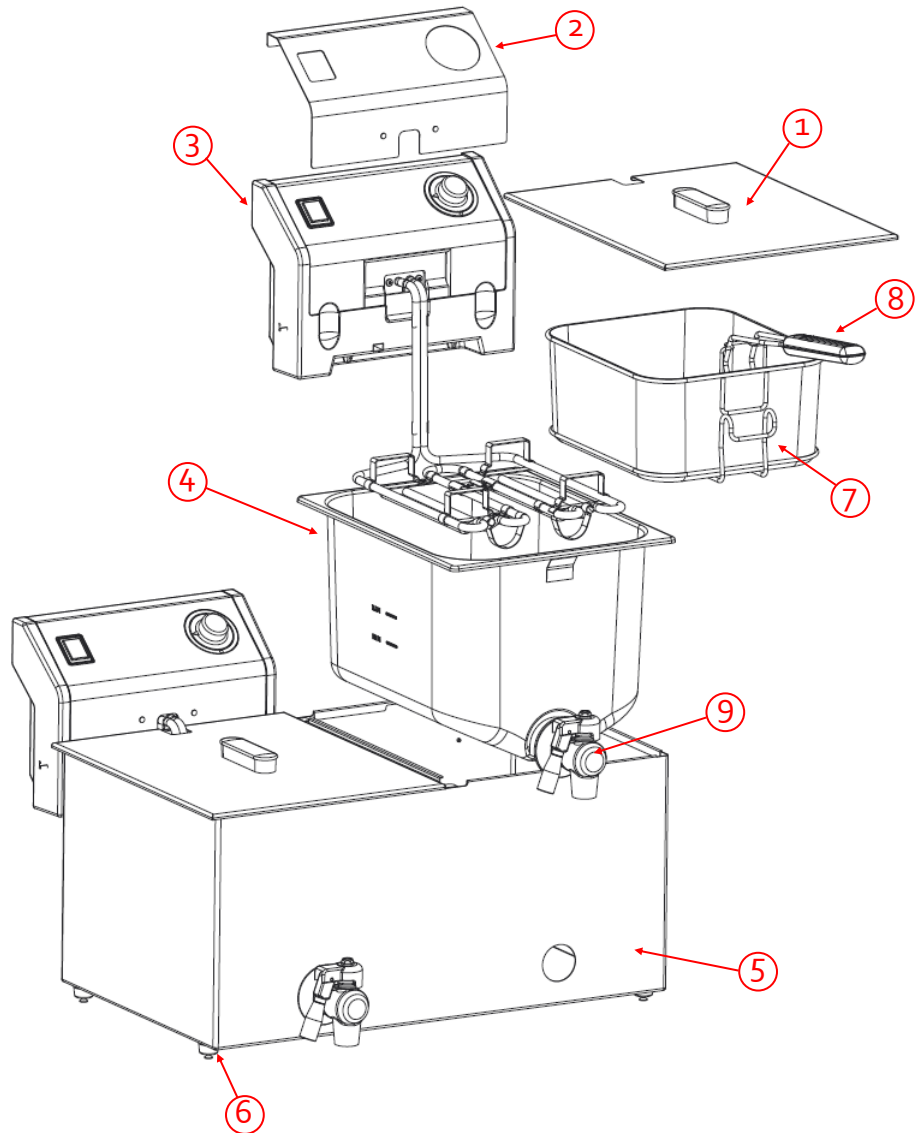

FRYING SERIES

Profi 4920

Artikelnr.: 139143
N° d'article: 139143

EAN Code EAN
5410585391434

- 2x8 L
- 2x3300 Watt
- 49,5 x 54 x 36,3 cm
- 11,5 kg

	Art. nr. No. d'art.	Omschrijving Dénomination	Aantal Nombre
1	2PL653	Antistofdeksel CPL Profi 4920 Couvercle antipoussière CPL Profi 4920	1
2	2PL604	Afdekplaat Profi 4920 Couverture Profi 4920	1
3	2PL104	Elektromontage KPL 3200W Profi 4920 Electromontage CPL 3200W Profi 4920	1
4	2PL301	Kuip Profi 4920 Cuve Profi 4920	1
5	2PL662	Mantel KPL Profi 4920 Manteau CPL Profi 4920	1
6	2PL606	Antislipvoetjes Profi Pieds antidérapants Profi	4
7	2PL408	Korf Profi 4920 Panier Profi 4920	1
8	2PL406	Korfgreep KPL Profi 4920 Poignée panier CPL Profi 4920	1
9	2PL624	Leegloopkraan Profi Robinet Profi	1