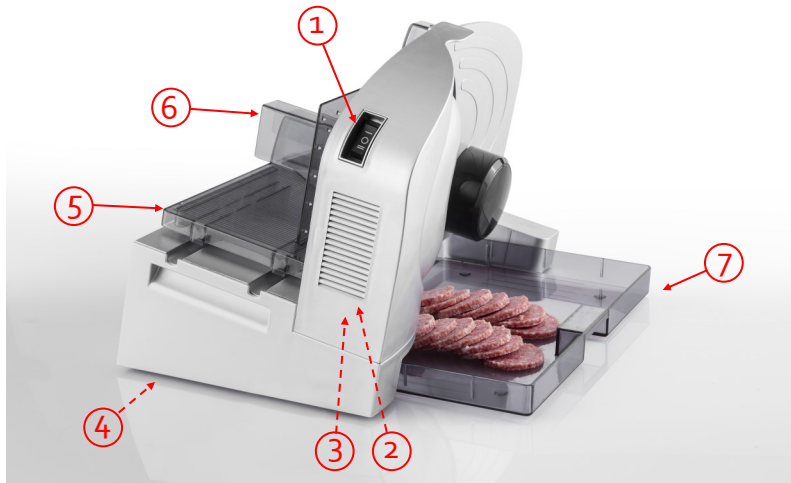

Allesschneider / Slicer

COOKING SERIES

SL 3655

Artikelnr.: 139716
Article No: 139716

EAN Code EAN
5410585397160

- 160 Watt
- Ø 17 cm

SL 3655

Art. Nr. Art. No.	Umschreibung Description	Menge Quantity
1 2SL037	Schalter FRITEL SL 3655 Switch FRITEL SL 3655	1
2 2SL038	Zahnrad FRITEL SL 3655 Gear wheel FRITEL SL 3655	1
3 2SL039	Motor FRITEL SL 3655 Motor FRITEL SL 3655	1
4 2SL042	Antirutschfüße 4 St. FRITEL SL 3655 Non skid feet 4 pcs. FRITEL SL 3655	1
5 2SL044	Schlitten FRITEL SL 3655 Carriage FRITEL SL 3655	1
6 2SL045	Resthalter FRITEL SL 3655 Rest holder FRITEL SL 3655	1
7 2SL043	Auffangschale FRITEL SL 3655 Tray FRITEL SL 3655	4
8 139717	Glattes Messer für FRITEL SL 3655 Smooth knife for FRITEL SL 3655	1
9 2sl036	Gezahntes Messer FRITEL SL 3655 Toothed knife FRITEL SL 3655	1