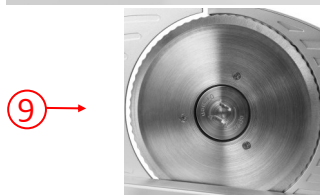

Allesschneider / Slicer

COOKING SERIES

SL 3655

Artikelnr.: 139716
Article No: 139716

EAN Code EAN
5410585397160

- 160 Watt
- Ø 17 cm

SL 3655

Art. Nr. Art. No.	Umschreibung Description	Menge Quantity
1 2SL037	Schalter FRITEL SL 3655 Switch FRITEL SL 3655	1
2 2SL038	Zahnrad FRITEL SL 3655 Gear wheel FRITEL SL 3655	1
3 2SL039	Motor FRITEL SL 3655 Motor FRITEL SL 3655	1
4 2SL042	Antirutschfüße 4 St. FRITEL SL 3655 Non skid feet 4 pcs. FRITEL SL 3655	1
5 2SL044	Schlitten FRITEL SL 3655 Carriage FRITEL SL 3655	1
6 2SL045	Resthalter FRITEL SL 3655 Rest holder FRITEL SL 3655	1
7 2SL043	Auffangschale FRITEL SL 3655 Tray FRITEL SL 3655	4
8 139717	Glattes Messer für FRITEL SL 3655 Smooth knife for FRITEL SL 3655	1
9 2sl036	Gezahntes Messer FRITEL SL 3655 Toothed knife FRITEL SL 3655	1