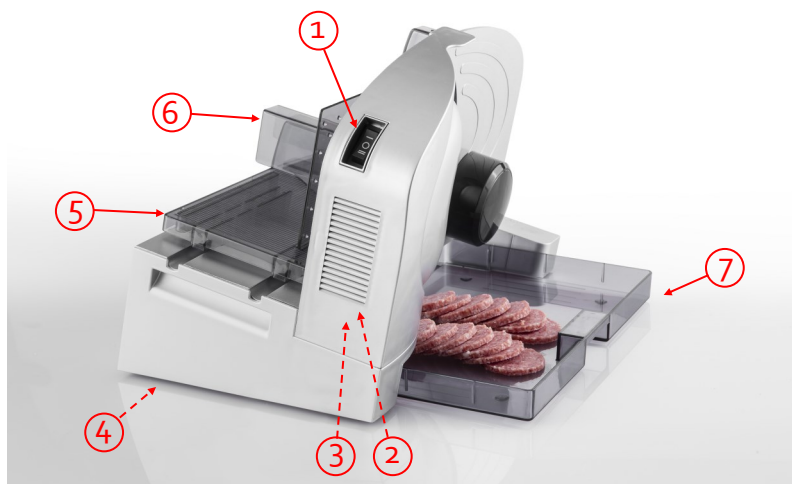

Allessnijder / Trancheuse

COOKING SERIES

SL 3655

Artikelnr.: 139716
N° d'article: 139716

EAN Code EAN
5410585397160

- 160 Watt
- Ø 17 cm

Slicer—SL 3655

Art. nr. No. d'art.	Omschrijving Dénomination	Aantal Nombre
1	2SL037 Schakelaar FRITEL SL 3655 Interrupteur FRITEL SL 3655	1
2	2SL038 Tandwiel FRITEL SL 3655 Roue dentée FRITEL SL 3655	1
3	2SL039 Motor FRITEL SL 3655 Moteur FRITEL SL 3655	1
4	2SL042 Antislipvoetjes 4 st. FRITEL SL 3655 Pieds antidérapants 4 pcs. FRITEL SL 3655	1
5	2SL044 Slede FRITEL SL 3655 Chariot FRITEL SL 3655	1
6	2SL045 Resthouder FRITEL SL 3655 Porte-restes FRITEL SL 3655	1
7	2SL043 Opvangschaal FRITEL SL 3655 Plateau FRITEL SL 3655	4
8	139717 Glad mes voor FRITEL SL 3655 Lame lisse pour FRITEL SL 3655	1
9	2sl036 Mes getand FRITEL SL 3655 Lame dentée FRITEL SL 3655	1