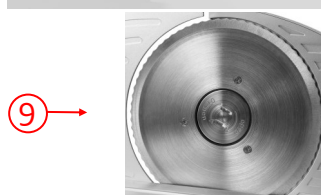

Allessnijder / Trancheuse

COOKING SERIES

SL 3655

Artikelnr.: 139716
N° d'article: 139716

EAN Code EAN
5410585397160

- 160 Watt
- Ø 17 cm

Slicer—SL 3655

Art. nr. No. d'art.	Omschrijving Dénomination	Aantal Nombre
1	2SL037 Schakelaar FRITEL SL 3655 Interrupteur FRITEL SL 3655	1
2	2SL038 Tandwiel FRITEL SL 3655 Roue dentée FRITEL SL 3655	1
3	2SL039 Motor FRITEL SL 3655 Moteur FRITEL SL 3655	1
4	2SL042 Antislipvoetjes 4 st. FRITEL SL 3655 Pieds antidérapants 4 pcs. FRITEL SL 3655	1
5	2SL044 Slede FRITEL SL 3655 Chariot FRITEL SL 3655	1
6	2SL045 Resthouder FRITEL SL 3655 Porte-restes FRITEL SL 3655	1
7	2SL043 Opvangschaal FRITEL SL 3655 Plateau FRITEL SL 3655	4
8	139717 Glad mes voor FRITEL SL 3655 Lame lisse pour FRITEL SL 3655	1
9	2sl036 Mes getand FRITEL SL 3655 Lame dentée FRITEL SL 3655	1