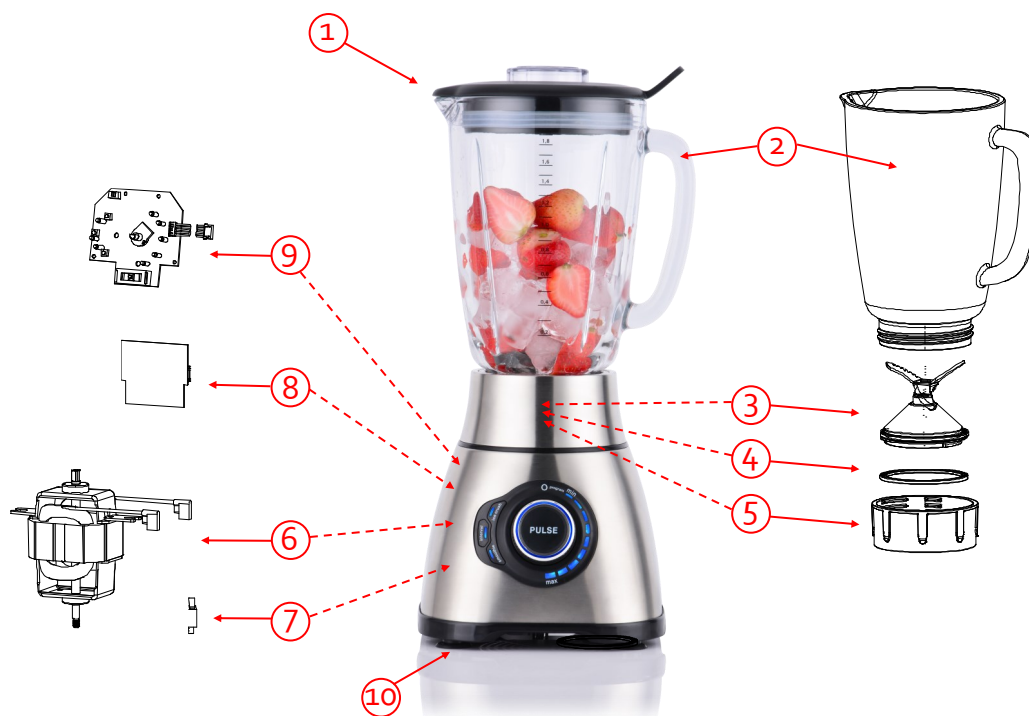

Blender

Cooking

BL 3890

Artikelnr.: 139755
Article No: 139755

EAN Code EAN
5410585397559

• 1800 Watt

Blender BL 3890

Art. nr. Art. No.	Umschreibung Description	Menge Quantity
1 2BL012	Deckel BL 3890 Lid BL 3890	1
2 2BL017	Kanne glass BL 3890 Jar glass BL 3890	1
3 2BL010	Messerbasis BL 3890 Blade base BL 3890	1
4 2BL011	Silikonring Messerbasis BL 3890 Silicone ring blade base BL 3890	1
5 2BL013	Kanne Basis BL3890 Jar base BL 3890	1
6 2BL018	Motor BL3890 Motor BL 3890	1
7 2BL015	Sicherheitsschalter BL3890 Safety switch BL 3890	1
8 2BL019	Netzteil-Platine BL 3890 Power supply pcb BL 3890	1
9 2BL016	Main Platine BL 3890 Main pcb BL 3890	1
10 2BL014	Antirutch Fuss BL 3890 Non skid feet BL 3890	4