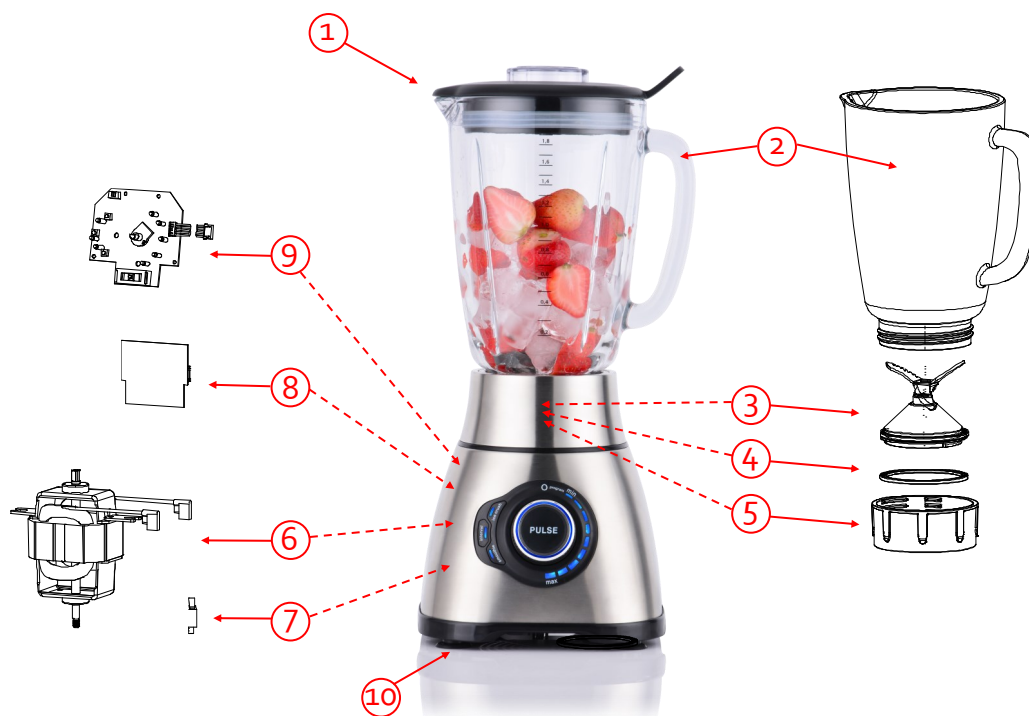

## Blender

Cooking

**BL 3890**

Artikelnr.: 139755  
Article No: 139755

EAN Code EAN  
5410585397559

• 1800 Watt

## Blender BL 3890

Art. nr. No. d'art.	Omschrijving Dénomination	Aantal Nombre
1	2BL012 Deksel BL 3890 Couvercle BL 3890	1
2	2BL017 Blenderkan glas BL 3890 Cruche en verre BL 3890	1
3	2BL010 Messenbasis BL 3890 Base Lames BL 3890	1
4	2BL011 Siliconen ring BL 3890 Anneau silicone BL 3890	1
5	2BL013 Blenderkan basis BL3890 Base cruche BL 3890	1
6	2BL018 Motor BL3890 Moteur BL 3890	1
7	2BL015 Veiligheidsschakelaar BL3890 Interrupteur de sécurité BL 3890	1
8	2BL019 Power supply pcb BL 3890 Power supply pcb BL 3890	1
9	2BL016 Main pcb BL 3890 Main pcb BL 3890	1
10	2BL014 Antislipvoetjes BL 3890 Pied antidérapant BL 3890	4