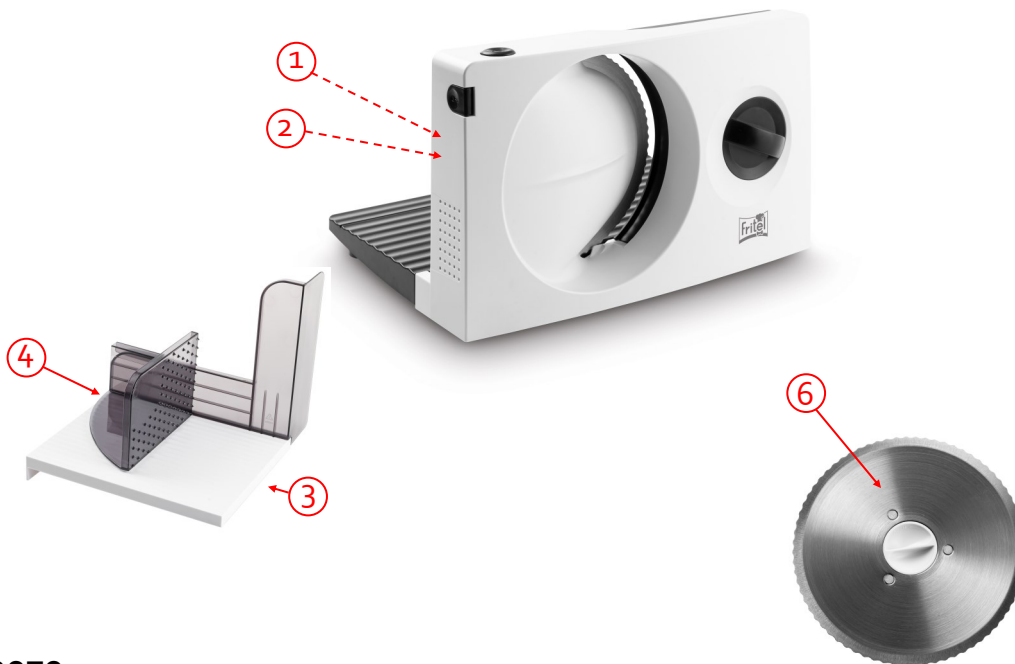

### SL 3070

Artikelnr.: 139788  
N° d'article: 139788

EAN Code EAN  
5410585397887