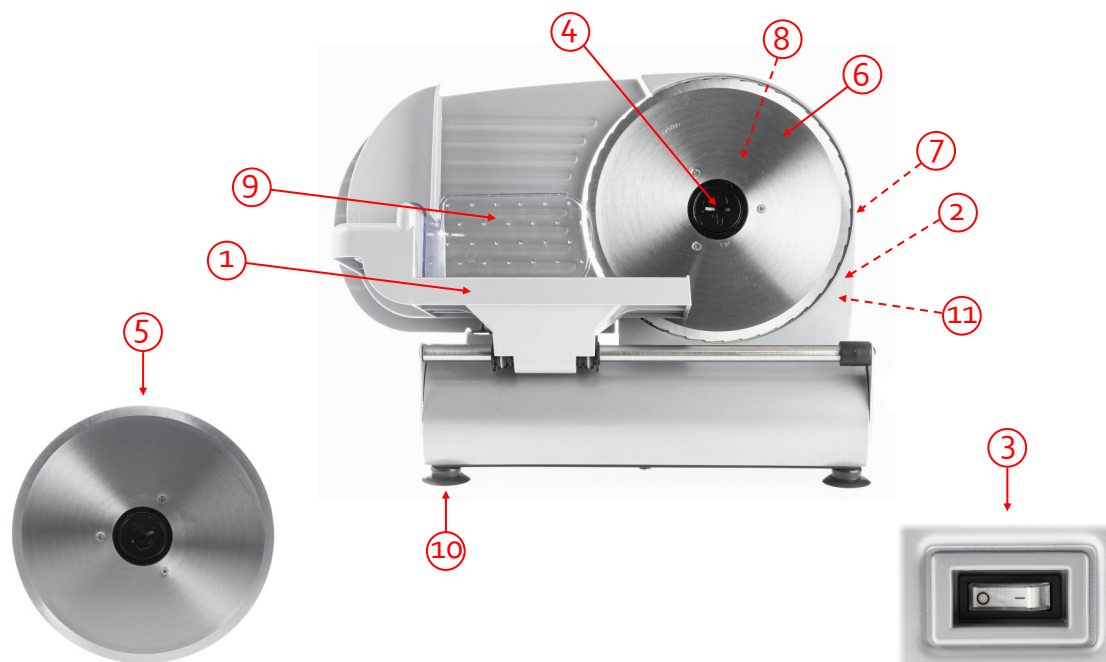

Slicer

COOKING SERIES

SL 3855 Twin

Artikelnr.: 139789
Article No.: 139789

EAN Code EAN
5410585397894

SL 3855 Twin

Art. nr. Art. No.	Umschreibung Description	Menge Quantity
1 2SL053	Carriage SL 3855 TWIN Schlitten SL 3855 TWIN	1
2 2SL054	Motor SL 3855 TWIN Motor SL 3855 TWIN	1
3 2SL055	Switch SL 3855 TWIN Schalter SL 3855 TWIN	1
4 2SL056	Blade fixation SL 3855 TWIN Messerbefestigung SL 3855 TWIN	1
5 2SL057	Smooth knife 22cm SL 3855 TWIN Messer glatt 22cm SL 3855 TWIN	1
6 2SL058	Toothed knife 22cm SL 3855 TWIN Messer gezahnt 22cm SL 3855 TWIN	1
7 2SL059	Belt SL 3855 TWIN Gürtel SL 3855 TWIN	1
8 2SL060	Blade gear wheel SL 3855 TWIN Messer Zahnrad SL 3855 TWIN	1
9 2SL061	Rest holder SL 3855 TWIN Resthalter SL 3855 TWIN	1
10 2SL062	Non skid feet 4 pcs. SL 3855 TWIN Gleitschutzfüsse 4 St. SL 3855 TWIN	1
11 2SL063	Gear wheel motor SL 3855 TWIN Zahnrad Motor SL 3855 TWIN	1