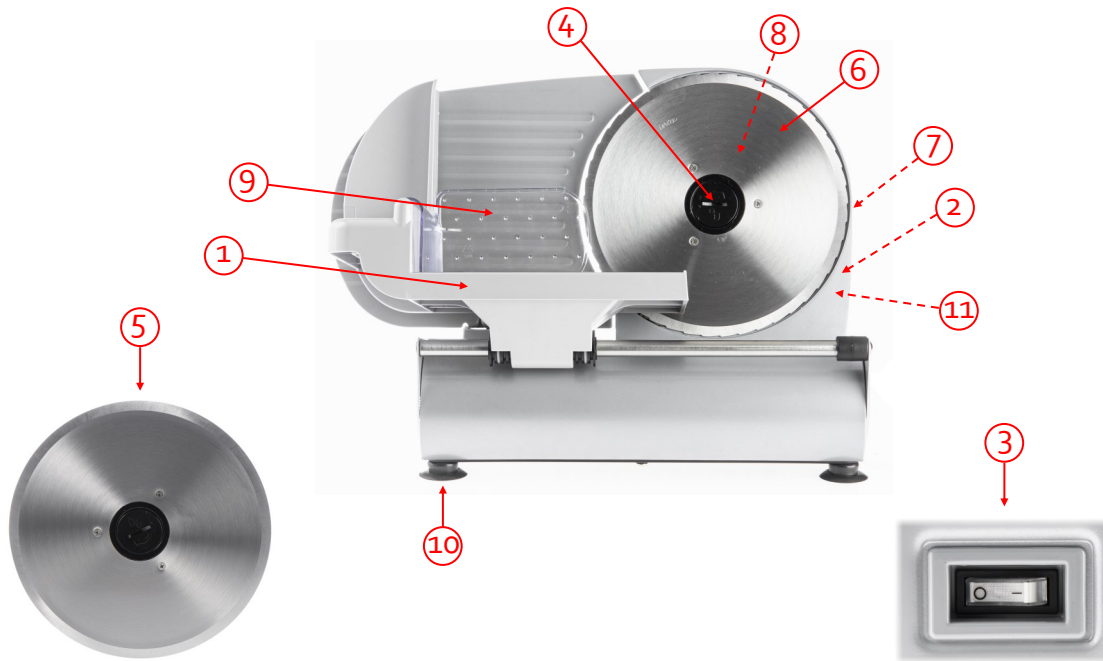

Allessnijder / Trancheuse

COOKING SERIES

SL 3855 Twin

Artikelnr.: 139789
N° d'article: 139789

EAN Code EAN
5410585397894

SL 3855 Twin

	Art. nr. No. d'art.	Omschrijving Dénomination	Aantal Nombre
1	2SL053	Slede SL 3855 TWIN Chariot SL 3855 TWIN	1
2	2SL054	Motor SL 3855 TWIN Moteur SL 3855 TWIN	1
3	2SL055	Schakelaar SL 3855 TWIN Interrupteur SL 3855 TWIN	1
4	2SL056	Mesbevestiging SL 3855 TWIN Fixation lame SL 3855 TWIN	1
5	2SL057	Glad mes 22cm SL 3855 TWIN Lame lisse FRITEL 22cm SL 3855 TWIN	1
6	2SL058	Getand mes 22cm SL 3855 TWIN Lame dentée 22cm SL 3855 TWIN	1
7	2SL059	Riem SL 3855 TWIN Ceinture SL 3855 TWIN	1
8	2SL060	Mes tandwiel SL 3855 TWIN Roue dentée lame SL 3855 TWIN	1
9	2SL061	Resthouder SL 3855 TWIN Porte-restes SL 3855 TWIN	1
10	2SL062	Antislipvoetjes 4 st. SL 3855 TWIN Pieds antidérapants 4 pcs. SL 3855 TWIN	1
11	2SL063	Tandwiel motor SL 3855 TWIN Roue dentée moteur SL 3855 TWIN	1