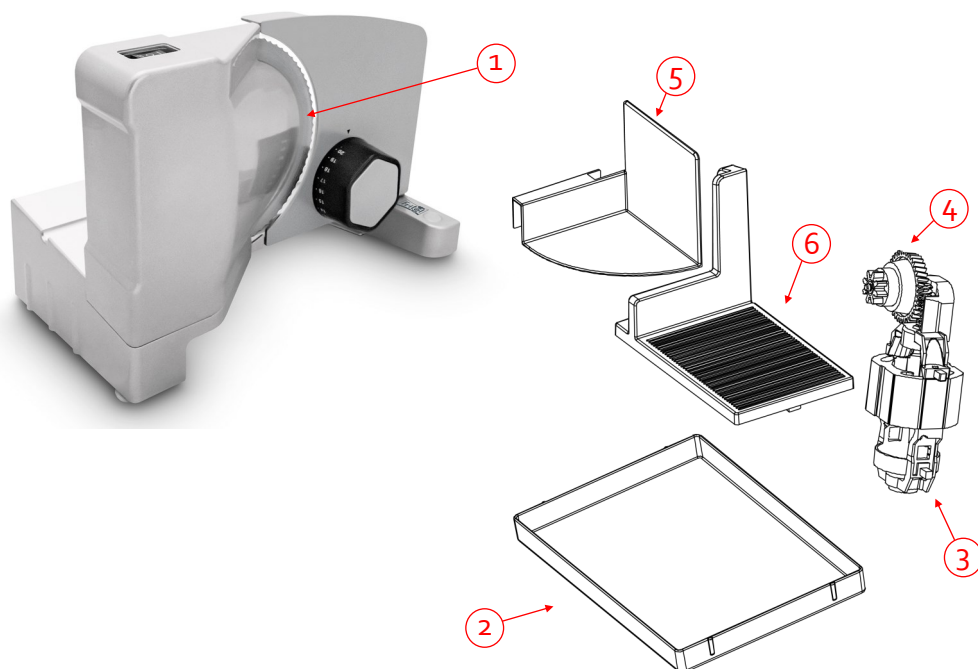

Slicer

COOKING SERIES

SL 3657

Artikelnr.: 139791
Article No.: 139791

EAN Code EAN
5410585397917

SL 3657

	Art. Nr. Art. No.	Umschreibung Description	Menge Quantity
1	2SL070	Messer universell Universal knife	1
2	2SL071	Kunststoff Tropfschale Synthetic collecting tray	
3	2SL072	Motor Motor	
4	2SL073	Zahnrad Gear	
5	2SL074	Resthalter Rest holder	
6	2SL075	Schlitten Carriage	