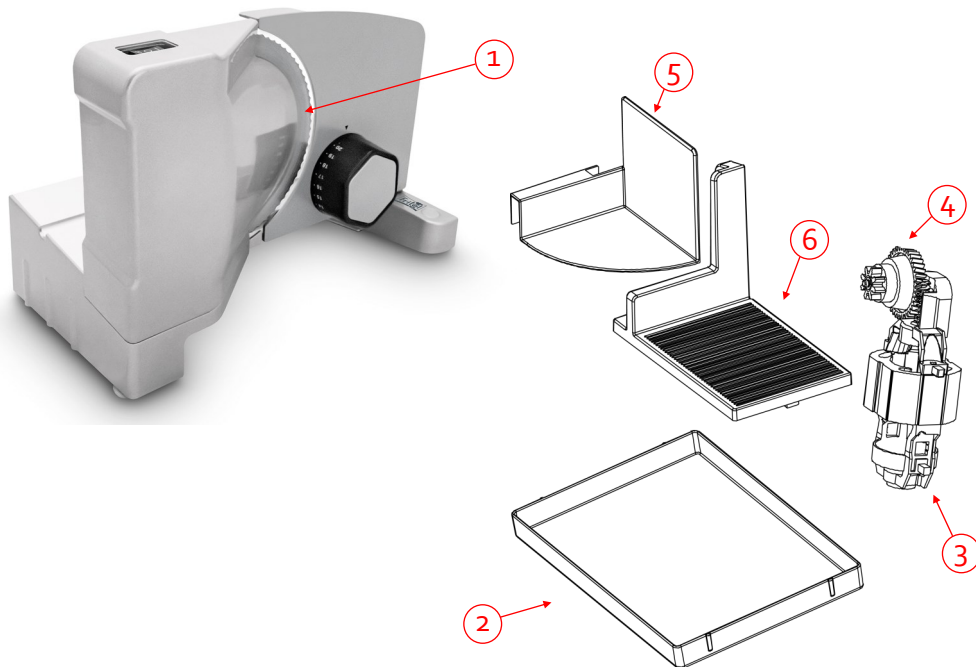

## Allessnijder / Trancheuse

COOKING SERIES

**SL 3657**

Artikelnr.: 139791  
N° d'article: 139791

EAN Code EAN  
5410585397917

### SL 3657

	Art. nr. No. d'art.	Omschrijving Dénomination	Aantal Nombre
1	2SL070	Mes universeel Lame universelle	1
2	2SL071	Kunststof opvangschaal Plateau synthétique	1
3	2SL072	Motor Moteur	1
4	2SL073	Tandwiel Roue dentée	1
5	2SL074	Resthouder Porte-restes	1
6	2SL075	Slede Chariot	1