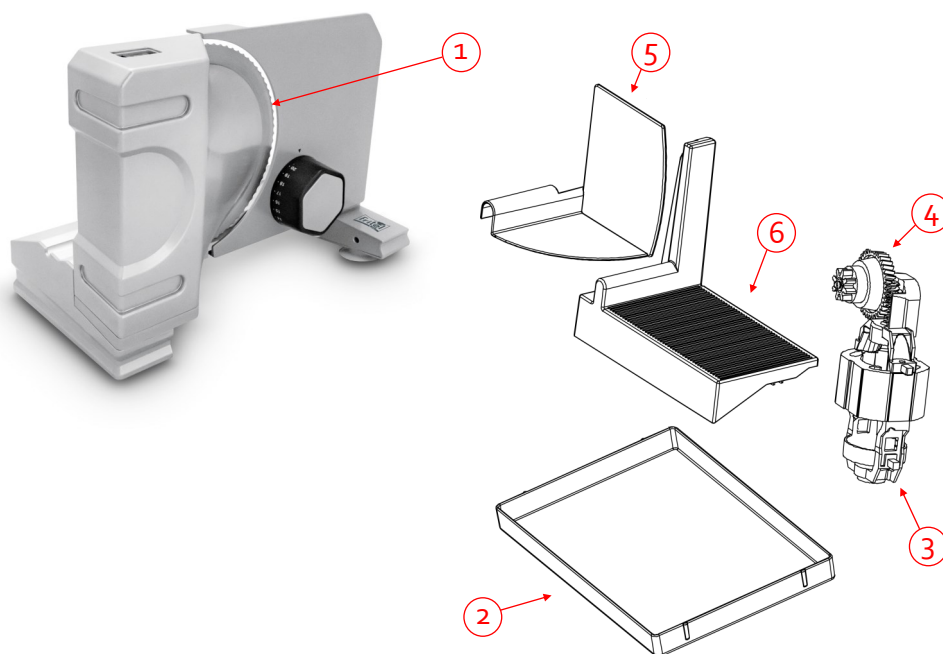

SL 3710

Artikelnr.: 139792
Article No.: 139792

EAN Code EAN
5410585397924

SL 3710

Art. Nr.	Art. No.	Umschreibung Description	Menge Quantity
1	2SL076	Messer universell Universal knife	1
2	2SL071	Kunststoff Tropfschale Synthetic collecting tray	1
3	2SL072	Motor Motor	1
4	2SL073	Zahnrad Gear	1
5	2SL077	Resthalter Rest holder	1
6	2SL078	Schlitten Carriage	1