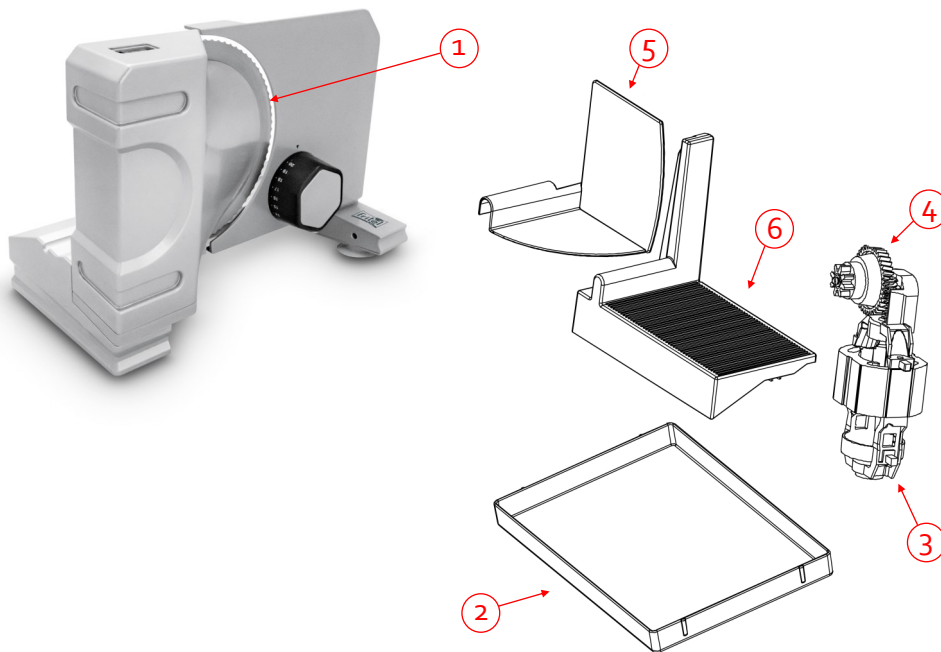

### SL 3710

Artikelnr.: 139792  
N° d'article: 13792

EAN Code EAN  
5410585397924

### SL 3710

|   | Art. nr.<br>No. d'art. | Omschrijving<br>Dénomination                  | Aantal<br>Nombre |
|---|------------------------|---|------------------|
| 1 | 2SL076                 | Mes universeel<br>Lame universelle            | 1                |
| 2 | 2SL071                 | Kunststof opvangschaal<br>Plateau synthétique | 1                |
| 3 | 2SL072                 | Motor<br>Moteur                               | 1                |
| 4 | 2SL073                 | Tandwiel<br>Roue dentée                       | 1                |
| 5 | 2SL077                 | Resthouder<br>Porte-restes                    | 1                |
| 6 | 2SL078                 | Slede<br>Chariot                              | 1                |