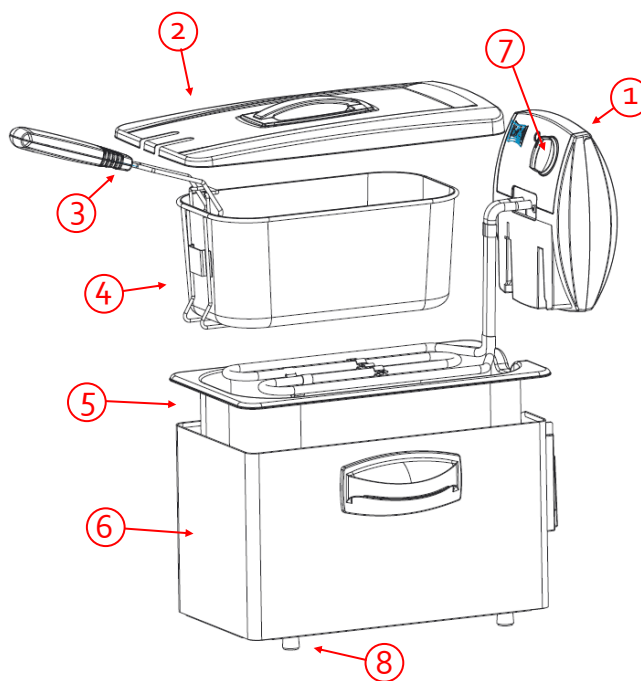

Friteuse

FRYING SERIES

FR 1355

Artikelnr.: 141001
N° d'article: 141001

EAN Code EAN
5410585410012

- 3 L
- 2200 Watt
- 41x22x26,7 cm
- 3,1 kg

FR 1355

Art. nr. No. d'art.	Omschrijving Dénomination	Aantal Nombre
1	2Fl103 Elektromontage CPL 2200W Boîtier de commande CPL 2200W	1
2	2Fl203 Stofdeksel CPL FR 13reeks Couvercle antipoussière CPL serie FR 13	1
3	2Fl409 Korfgreep CPL 13 reeks Poignée panier CPL serie FR 13	1
4	2Fl404 Korf CPL 13 reeks rechthoekig Panier CPL rectangulaire serie FR 13	1
5	2Fl302 Kuip inox 3L 13 reeks Cuve inox 3L serie 13	1
6	2Fl504 Mantel CPL 3L rechthoekig Manteau CPL 3L rect.	1
7	2Fl605 Thermostaatknop FR 11/12/13/14 reeks Bouton thermostat serie FR 11/12/13/14	1
8	2FT601 Antislipvoetjes 4st Pieds antidérapants 4 pcs	4