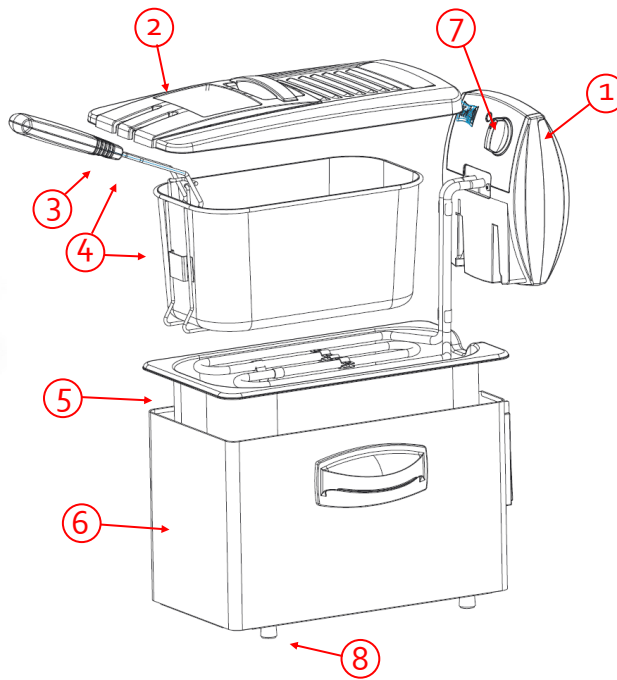

Fritteuse / Deep fryer

FRYING SERIES

FR 1455

Artikelnr.: 141008
Article No.: 141008

EAN Code EAN
5410585410081

- 3 L
- 2200 Watt
- 41x22,5x26,5 cm
- 3,2 kg

FR 1455

Art. nr. Art. No.	Umschreibung Description	Menge Quantity
1 2Fl104	Elektromontage KPL 2200W Control panel CPL with 2200W	1
2 2Fl207	Filterdeckel FR 14-Serie rechteckig Filter lid FR14 series rect.	1
3 2Fl410	Korbgriff KPL 14-Serie rechteckig Basket handle CPL 14 series rect.	1
4 2Fl402	Korb + Griff KPL 14-Serie rechteckig Basket + handle CPL FR14 series rect.	1
5 2Fl303	Topf 3L 14-Serie rechteckig Bowl 3L 14 series rect.	1
6 2Fl505	Mantel KPL 3L Housing CPL 3L	1
7 2Fl605	Thermostatkopf FR 11/12/13/14-Serie Thermostat button FR 11/12/13/14 series	1
8 2Fl601	Antirutschfüße 4 St. Non-skid feet 4 pcs	4