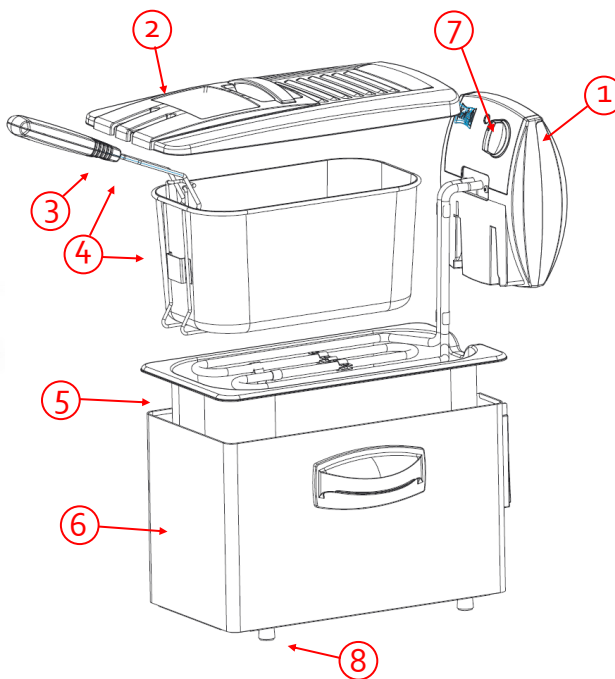

Friteuse

FRYING SERIES

FR 1455

Artikelnr.: 141008
N° d'article: 141008

EAN Code EAN
5410585410081

- 3 L
- 2200 Watt
- 41x22,5x26,5 cm
- 3,2 kg

FR 1455

Art. nr. No. d'art.	Omschrijving Dénomination	Aantal Nombre
1	2Fl104 Elektromontage CPL FR14 reeks 2200W Boîtier de commande CPL serie FR14 2200W	1
2	2Fl207 Filterdeksel CPL FR14 reeks rechthoekig Couvercle filtrant CPL serie FR14 rect.	1
3	2Fl410 Korfgreep CPL FR14 reeks rechthoekig Poignée panier CPL serie FR14 rect.	1
4	2Fl402 Korf + greep CPL 14reeks rechthoekig Panier + poignée panier CPL serie FR14 rect.	1
5	2Fl303 Kuip 3L FR14 reeks rechthoekig Cuve 3L serie FR14 rect.	1
6	2Fl505 Mantel CPL 3L rechthoekig Manteau CPL 3L rect.	1
7	2Fl605 Thermostaatknop FR 11/12/13/14 reeks Bouton thermostat serie FR 11/12/13/14	1
8	2Fl601 Antislipvoetjes 4st Pieds antidérapants 4 pcs	4