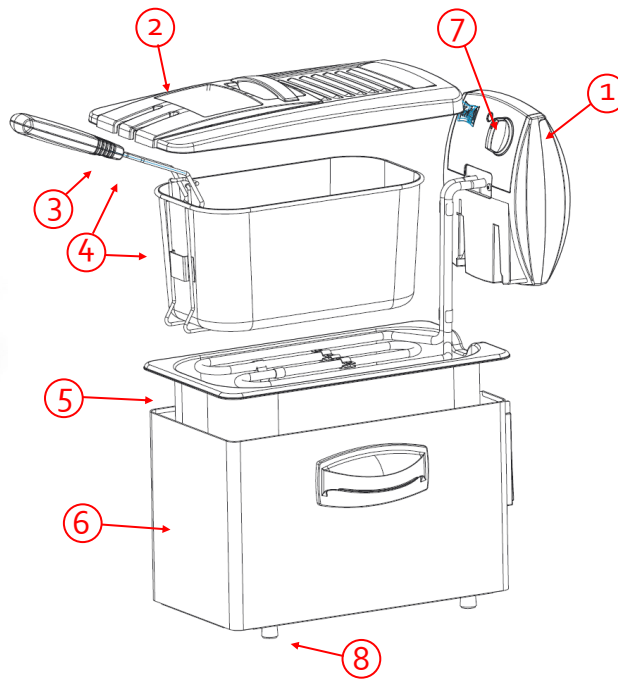

Fritteuse / Deep fryer

FRYING SERIES

FR 1465

Artikelnr.: 141022
Article No.: 141022

EAN Code EAN
5410585410227

- 4 L
- 2600 Watt

FR 1465

Art. nr. Art. No.	Umschreibung Description	Menge Quantity
1 2Fl111	Elektromontage KPL 2600W Control panel CPL with 2600W	1
2 2Fl207	Filterdeckel FR 14-Serie rechteckig Filter lid FR14 series rect.	1
3 2Fl410	Korbgriff KPL 14-Serie rechteckig Basket handle CPL 14 series rect.	1
4 2Fl402	Korb + Griff KPL 14-Serie rechteckig Basket + handle CPL FR14 series rect.	1
5 2Fl304	Topf 4L 14-Serie rechteckig Bowl 4L 14 series rect.	1
6 2Fl506	Mantel KPL FR1465/1460 Housing CPL 1465/1460	1
7 2Fl605	Thermostatkнопf FR 11/12/13/14-Serie Thermostat button FR 11/12/13/14 series	1
8 2FT601	Antirutschfüße 4 St. Non-skid feet 4 pcs	4